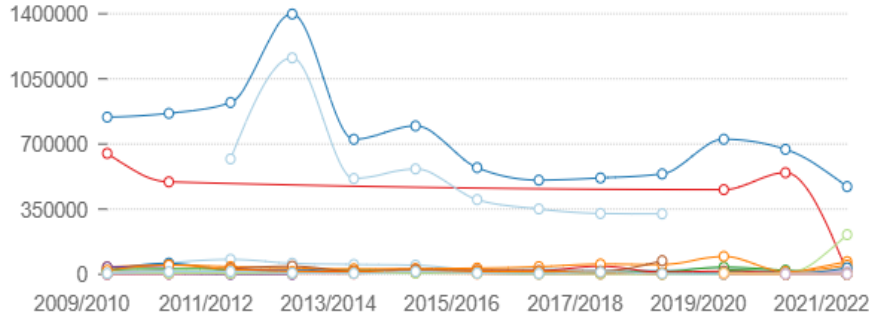

المساحة المستفيدة منها لزراعات الموسم الشتوى طبقاً للمحافظات

الوادي الجديد - الأقصر - الفيوم - كفر الشيخ - بني سويف - دمياط - الإسماعيلية
 الإجمالي - المنوفية - سوهاج - المنيا - قنا - الشرقية - أسيوط - أسوان
 البحيرة - الدقهلية - القليوبية - الجيزة - الغربية - القاهرة - الإسكندرية

المرجع:

الجهـاز المـركـزي للتـعبئة العامة والإحصاء - النشاط التعاوني بالقطاع الزراعي

ملاحظات إحصائية:

الإسماعيلية : تشمل مدن القناة وسيناء .

لمزيد من التفاصيل الرجوع للنشرة

قد يكون هناك فروقات في التجميع

المساحة المستفيدة منها لزراعات الموسم الشتوى طبقاً للمحاصيل