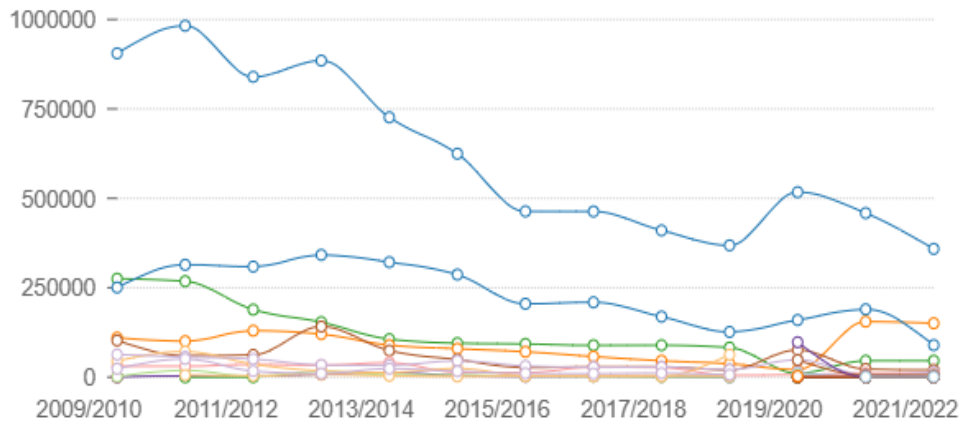

الوحدة:

الفترة النهائية:

2022

الفترة البدائية:

2010

الدورية:

سنوي

المرجع:

المرجع: الجهاز المركزي للتعبئة العامة والإحصاء - النشاط التعاوني بالقطاع الزراعي

ملاحظات إحصائية:

لمزيد من التفاصيل الرجوع للنشرة

قد يكون هناك فروقات في التجميع

المساحة المستفيدة منها لزراعات الموسم الصيفي طبقاً للمحاصيل