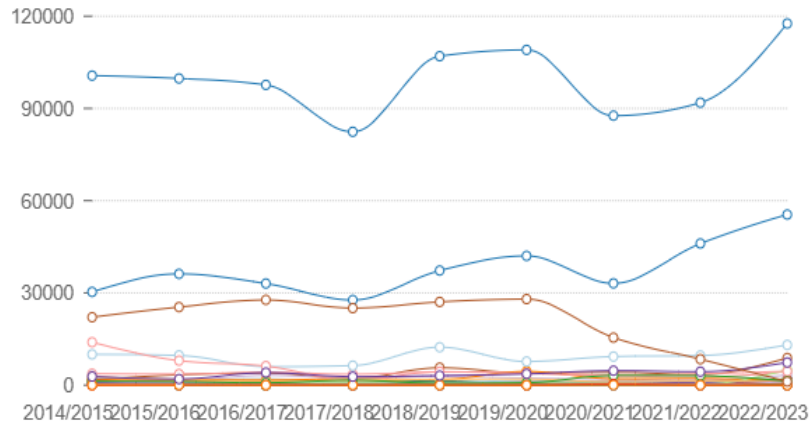

## إجمالي إنتاج الذرة الشامية الصفراء (حبوب) طبقا للمحافظات

- الوادي الجديد - مطروح - شمال سيناء - جنوب سيناء - الأقصر - الفيوم  
 - كفر الشيخ - بني سويف - بورسعيد - دمياط - الإسماعيلية - الإجمالي - المنوفية  
 - سوهاج - المنيا - السويس - قنا - الشرقية - أسيوط - أسوان - البحيرة  
 - الدقهلية - القليوبية - الجيزة - الغربية - القاهرة - الإسكندرية - النوبارية

المرجع:

الجهـاز المـركـزي للتعبئة العامة والإحصاء - المساحات المحصولية والإنتاج النباتي

ملاحظات إحصائية:

لمزيد من التفاصيل الرجوع للنشرة

قد يكون هناك فروقات في التجميع

البحر الأحمر: توجد مساحة 268359 فدان شعير تزرع مطري كمراعى

مطروح: توجد مساحة 1850 فدان قمح و 192000 فدان شعير تزرع مطري كمراعى

شمال سيناء: توجد مساحة 20 فدان قمح تزرع مطري كمراعى

إجمالي إنتاج الشعير (حبوب) طبقا للمحافظات

الوادي الجديد - مطروح - شمال سيناء - جنوب سيناء - الأقصر - الفيوم - كفر الشيخ - بني سويف - بورسعيد - دمياط - الإسماعيلية - الإجمالي - المنوفية - سوهاج - المنيا - السويس - قنا - الشرقية - أسيوط - أسوان - البحيرة - الدقهلية - القليوبية - الجيزة - الغربية - القاهرة - الإسكندرية - النوبارية