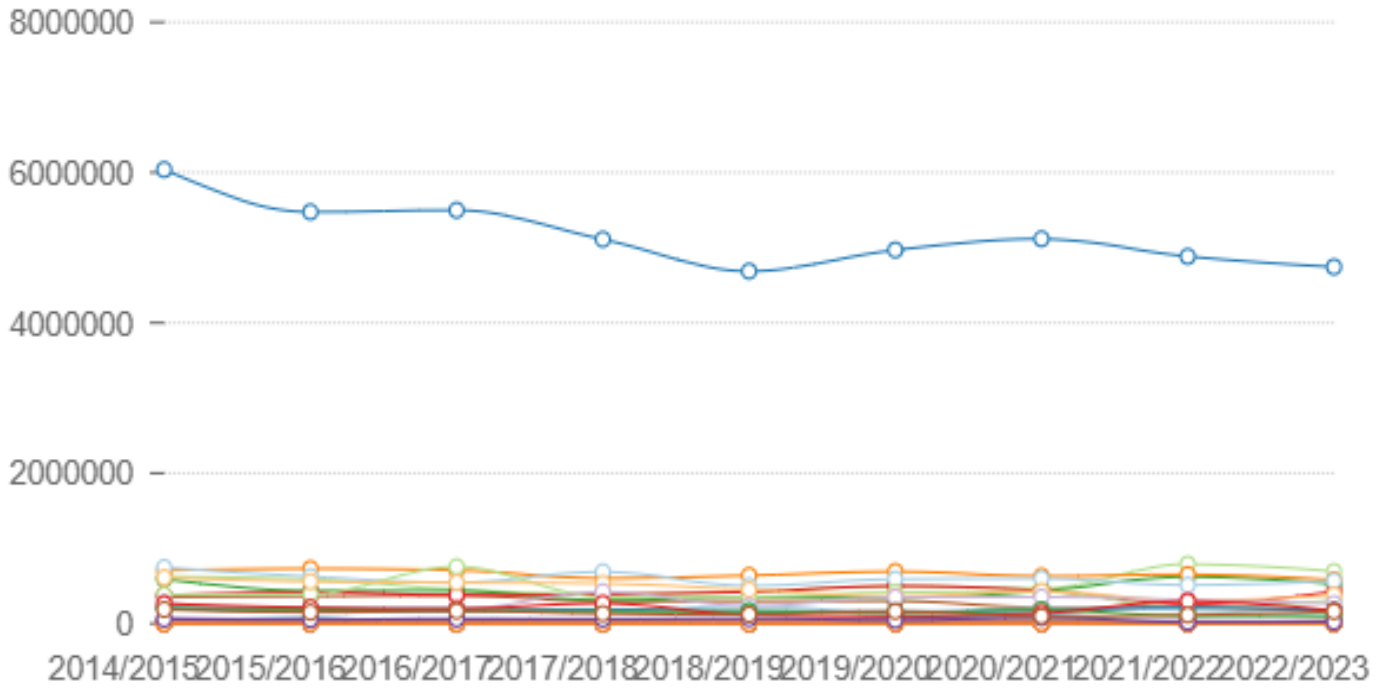

## إجمالي إنتاج الذرة الشامية البيضاء (حبوب) طبقا للمحافظات

الوادي الجديد - مطروح - شمال سيناء - جنوب سيناء - الأقصر - الفيوم - كفر الشيخ - بني سويف - بورسعيد - دمياط - الإسماعيلية - الإجمالي - المنوفية - سوهاج - المنيا - السويس - قنا - الشرقية - أسيوط - أسوان - البحيرة - الدقهلية - القليوبية - الجيزة - الغربية - القاهرة - الأسكندرية - النوبارية

## إجمالي إنتاج الأرز (حبوب) طبقا للمحافظات

الوادي الجديد - مطروح - شمال سيناء - جنوب سيناء - الأقصر - الفيوم - كفر الشيخ - بني سويف - بورسعيد - دمياط - الإسماعيلية - الإجمالي - المنوفية - سوهاج - المنيا - السويس - قنا - الشرقية - أسيوط - أسوان - البحيرة - الدقهلية - القليوبية - الجيزة - الغربية - القاهرة - الأسكندرية - النوبارية