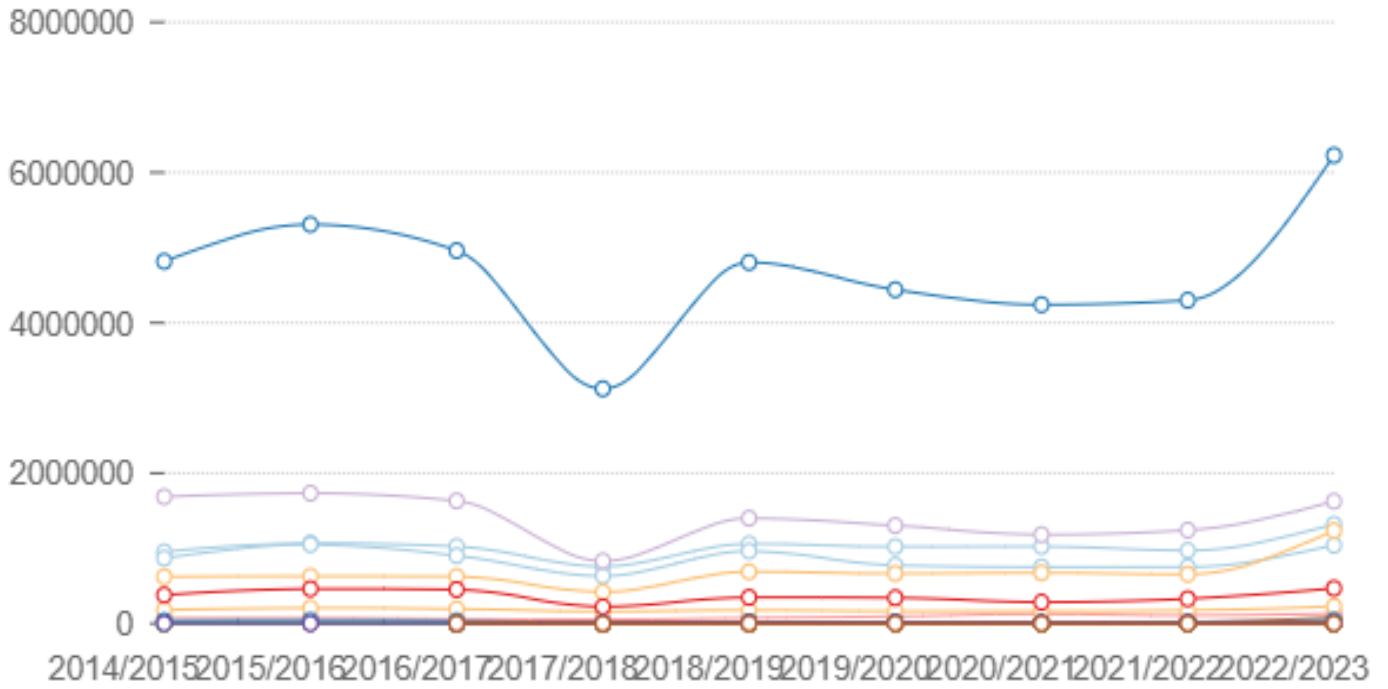

إجمالي إنتاج الأرز (حبوب) طبقا للمحافظات

الوادي الجديد - مطروح - شمال سيناء - جنوب سيناء - الأقصر - الفيوم - كفر الشيخ - بني سويف - بورسعيد - دمياط - الإسماعيلية - الإجمالي - المنوفية - سوهاج - المنيا - السويس - قنا - الشرقية - أسيوط - أسوان - البحيرة - الدقهلية - القليوبية - الجيزة - الغربية - القاهرة - الأسكندرية - النوبارية

فترة النهاية:

2023

فترة البداية:

2015

الدورية:

سنوي

الوحدة:

طن

المرجع:

الجهـاز المـركـزي للتعبئة العامة والإحصاء - المساحات المحصولية والإنتاج النباتي

ملاحظات إحصائية:

لمزيد من التفاصيل الرجوع للنشرة

قد يكون هناك فروقات في التجميع

البحر الأحمر: توجد مساحة 268359 فدان شعير تزرع مطري كمراعى

مطروح: توجد مساحة 1850 فدان قمح و 192000 فدان شعير تزرع مطري كمراعى

شمال سيناء: توجد مساحة 20 فدان قمح تزرع مطري كمراعى