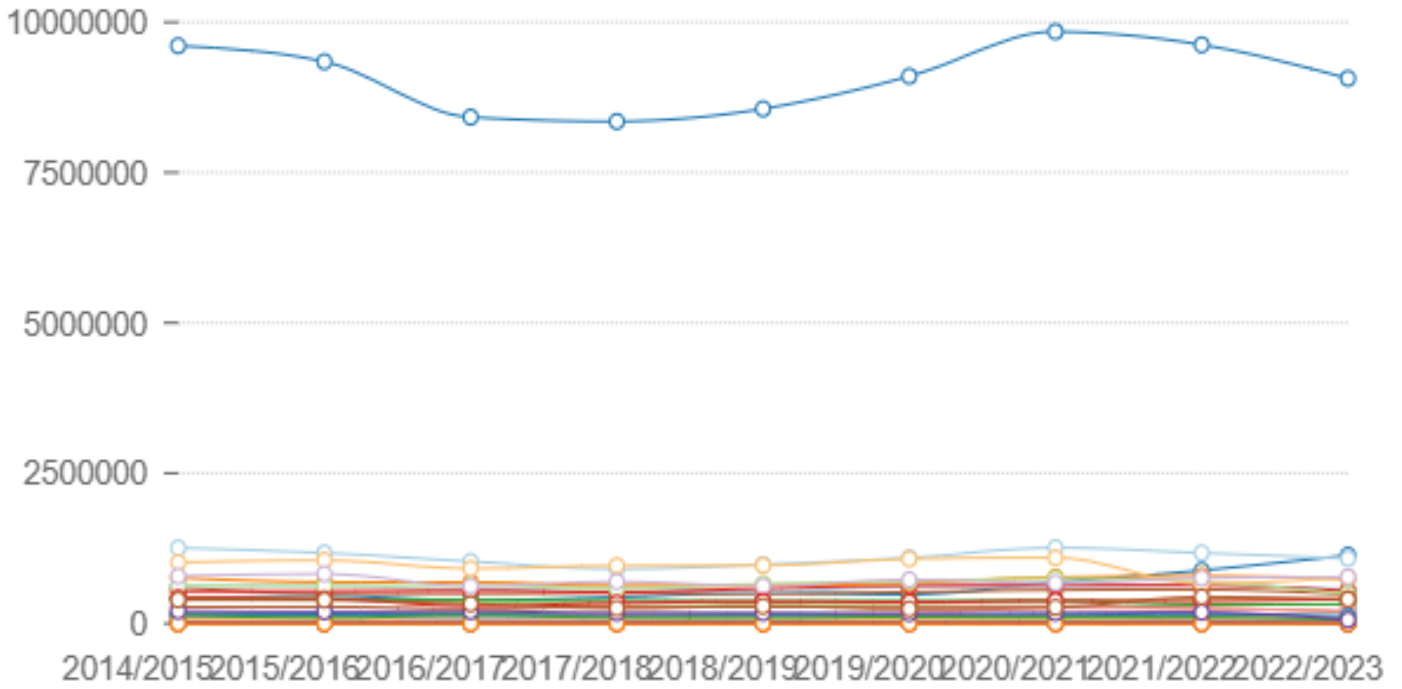

إجمالي إنتاج القمح (حبوب) طبقا للمحافظات

الوادي الجديد - مطروح - شمال سيناء - جنوب سيناء - الأقصر - الفيوم -
كفر الشيخ - بني سويف - بورسعيد - دمياط - الإسماعيلية - الإجمالي - المنوفية -
سوهاج - المنيا - السويس - قنا - الشرقية - أسيوط - أسوان - البحيرة -
الدقهلية - القليوبية - الجيزة - الغربية - القاهرة - الإسكندرية - النوبارية

فترة النهاية:

2023

فترة البداية:

2015

الدورية:

سنوي

الوحدة:

طن

المرجع:

الجهاز المركزي للتعبئة العامة والإحصاء - المساحات المحصولية والإنتاج النباتي

ملاحظات إحصائية:

لمزيد من التفاصيل الرجوع للنشرة

قد يكون هناك فروقات في التجميع

البحر الأحمر: توجد مساحة 268359 فدان شعير تزرع مطري كمراعى

مطروح: توجد مساحة 1850 فدان قمح و 192000 فدان شعير تزرع مطري كمراعى

شمال سيناء: توجد مساحة 20 فدان قمح تزرع مطري كمراعى