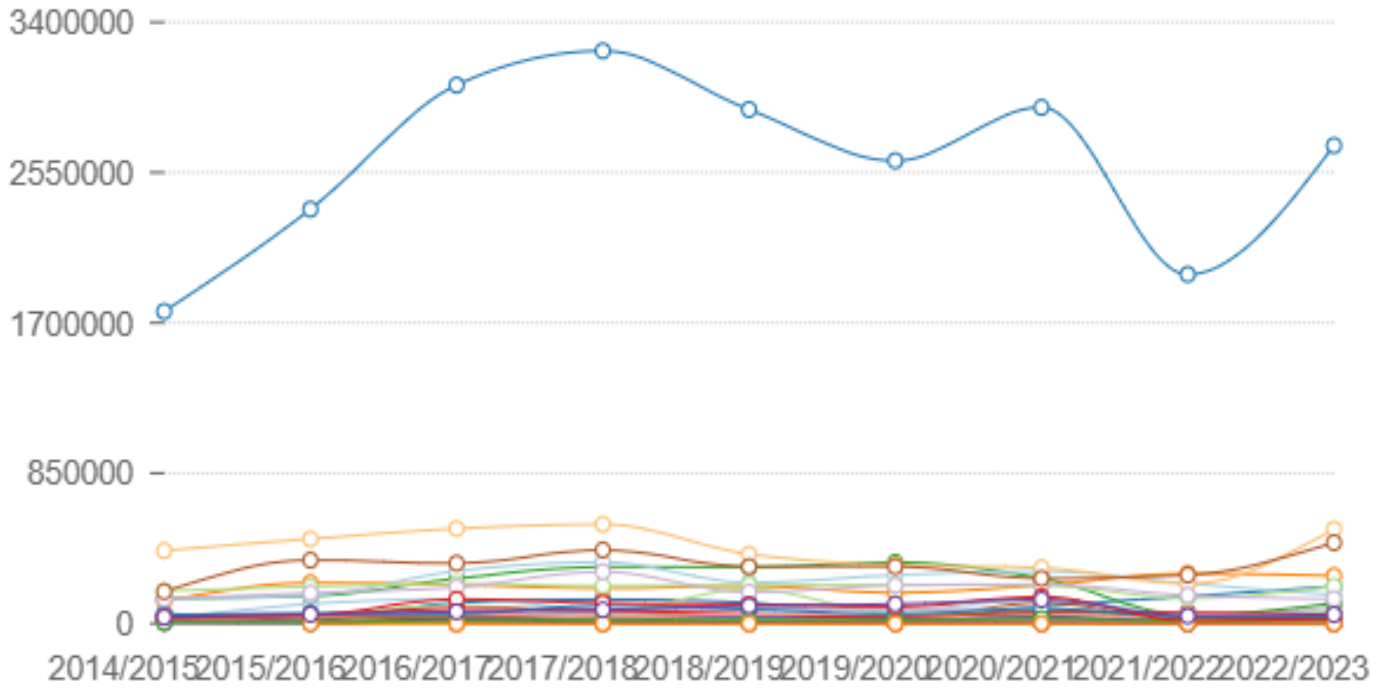

## إجمالي إنتاج الذرة الشامية البيضاء (حبوب) طبقا للمحافظات

الوادي الجديد - مطروح - شمال سيناء - جنوب سيناء - الأقصر - الفيوم - كفر الشيخ - بني سويف - بورسعيد - دمياط - الإسماعيلية - الإجمالي - المنوفية - سوهاج - المنيا - السويس - قنا - الشرقية - أسيوط - أسوان - البحيرة - الدقهلية - القليوبية - الجيزة - الغربية - القاهرة - الأسكندرية - النوبارية

المرجع:

الجهـاز المـركـزي للتعبئة العامة والإحصاء - المساحات المحصولية والإنتاج النباتي

ملاحظات إحصائية:

لمزيد من التفاصيل الرجوع للنشرة

قد يكون هناك فروقات في التجميع

البحر الأحمر: توجد مساحة 268359 فدان شعير تزرع مطري كمراعى

## إجمالي إنتاج الذرة الشامية الصفراء (حبوب) طبقا للمحافظات

- الوادي الجديد - مطروح - شمال سيناء - جنوب سيناء - الأقصر - الفيوم  
 - كفر الشيخ - بني سويف - بورسعيد - دمياط - الإسماعيلية - الإجمالي - المنوفية  
 - سوهاج - المنيا - السويس - قنا - الشرقية - أسيوط - أسوان - البحيرة  
 - الدقهلية - القليوبية - الجيزة - الغربية - القاهرة - الإسكندرية - النوبارية

## إجمالي إنتاج الأرز (حبوب) طبقا للمحافظات

الوادي الجديد - مطروح - شمال سيناء - جنوب سيناء - الأقصر - الفيوم - كفر الشيخ - بني سويف - بورسعيد - دمياط - الإسماعيلية - الإجمالي - المنوفية - سوهاج - المنيا - السويس - قنا - الشرقية - أسيوط - أسوان - البحيرة - الدقهلية - القليوبية - الجيزة - الغربية - القاهرة - الأسكندرية - النوبارية