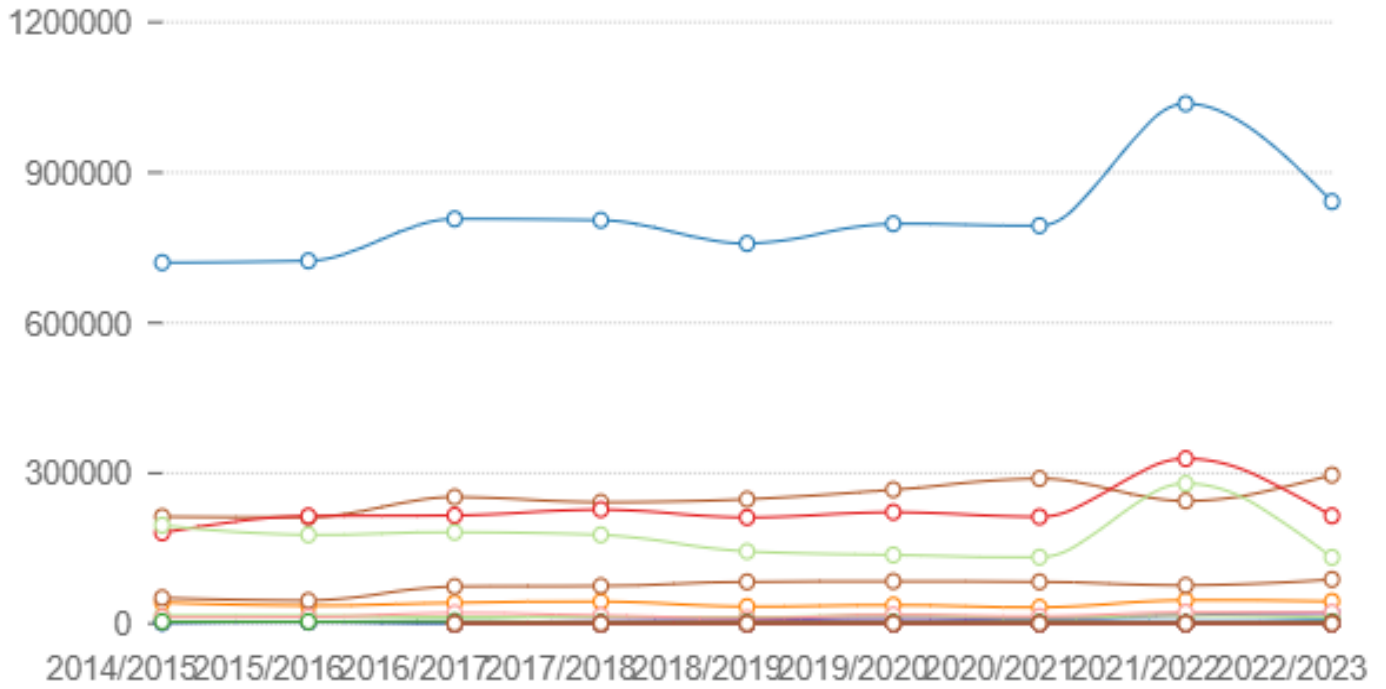

إجمالي إنتاج الذرة الرفيعة (حبوب) طبقا للمحافظات

- الوادي الجديد - مطروح - شمال سيناء - جنوب سيناء - الأقصر - الفيوم
- كفر الشيخ - بني سويف - بورسعيد - دمياط - الإسماعيلية - الإجمالي - المنوفية
- سوهاج - المنيا - السويس - قنا - الشرقية - أسيوط - أسوان - البحيرة
- الدقهلية - القليوبية - الجيزة - الغربية - القاهرة - الإسكندرية - النوبارية

فترة النهاية:

2023

فترة البداية:

2015

الدورية:

سنوي

الوحدة:

طن

المرجع:

الجهـاز المـركـزي للتعبئة العامة والإحصاء - المساحات المحصولية والإنتاج النباتي

ملاحظات إحصائية:

لمزيد من التفاصيل الرجوع للنشرة

قد يكون هناك فروقات في التجميع

البحر الأحمر: توجد مساحة 268359 فدان شعير تزرع مطري كمراعى

مطروح: توجد مساحة 1850 فدان قمح و 192000 فدان شعير تزرع مطري كمراعى

شمال سيناء: توجد مساحة 20 فدان قمح تزرع مطري كمراعى