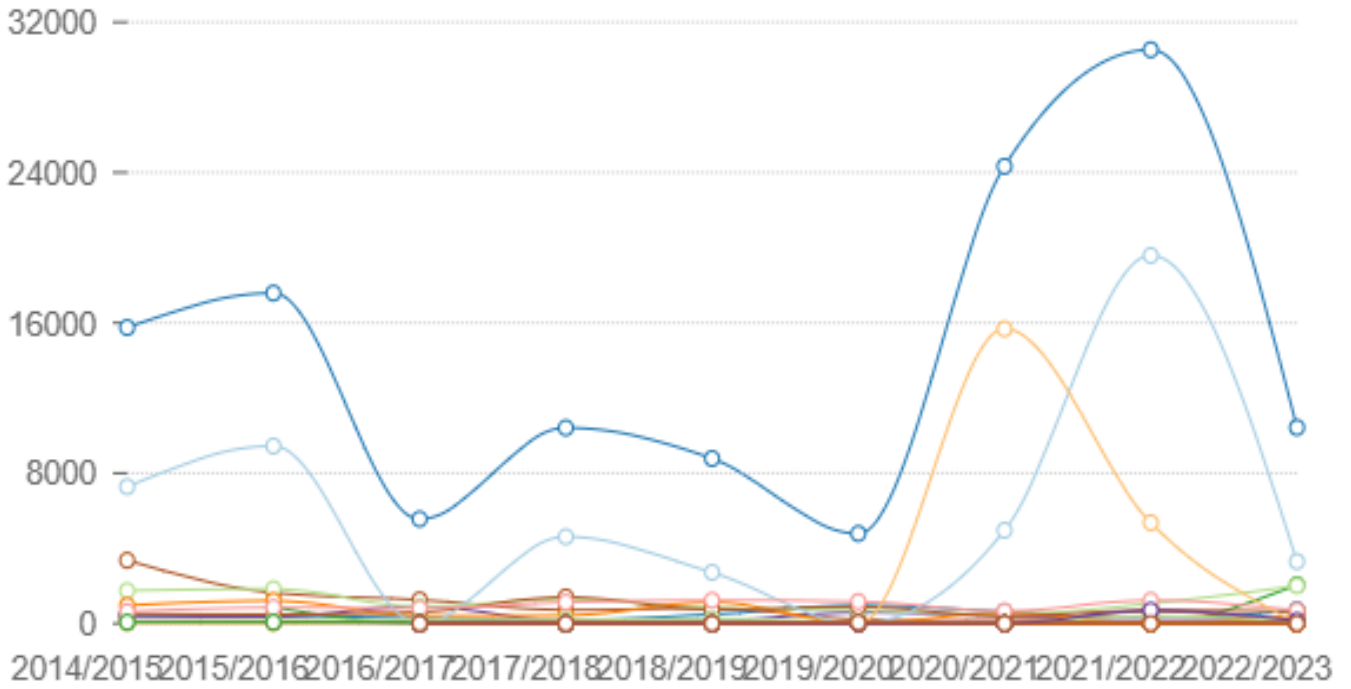

المرجع:

الجهـاز المـركـزي للتـعبئة العامة والإحصاء - المساحات المحصولية والإنتاج النباتي

ملاحظات إحصائية:

لمزيد من التفاصيل الرجوع للنشرة

قد يكون هناك فروقات في التجميع

إجمالي مساحة الشمام (مقات) طبقا للمحافظات

-الوادي الجديد -مطروح -شمال سيناء -جنوب سيناء -الأقصر -الفيوم
 -كفر الشيخ -بني سويف -بورسعيد -دمياط -الإسماعيلية -الإجمالي -المنوفية
 -سوهاج -المنيا -السويس -قنا -الشرقية -أسيوط -أسوان -البحيرة
 -الدقهلية -القليوبية -الجيزة -الغربية -القاهرة -الأسكندرية -النوبارية