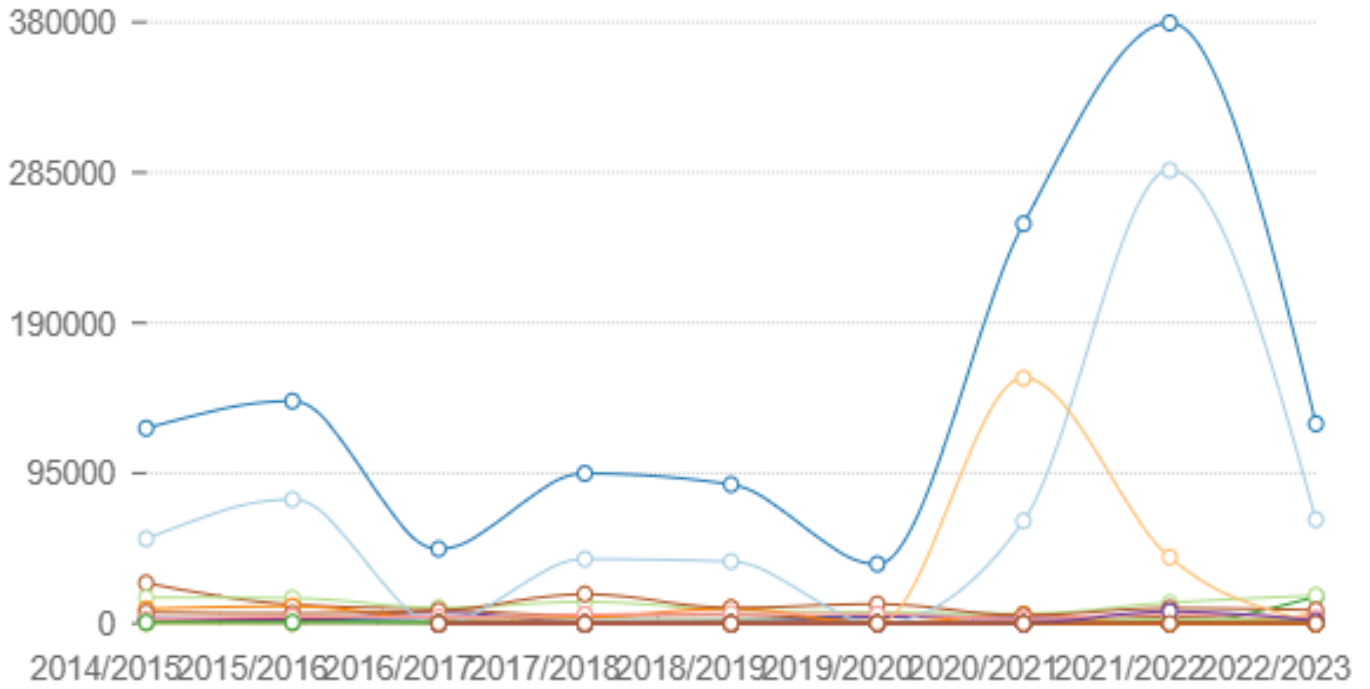

إجمالي إنتاج الشمام (مقات) طبقا للمحافظات

- الوادي الجديد - مطروح - شمال سيناء - جنوب سيناء - الأقصر - الفيوم
 - كفر الشيخ - بني سويف - بورسعيد - دمياط - الإسماعيلية - الإجمالي - المنوفية
 - سوهاج - المنيا - السويس - قنا - الشرقية - أسيوط - أسوان - البحيرة
 - الدقهلية - القليوبية - الجيزة - الغربية - القاهرة - الإسكندرية - النوبارية