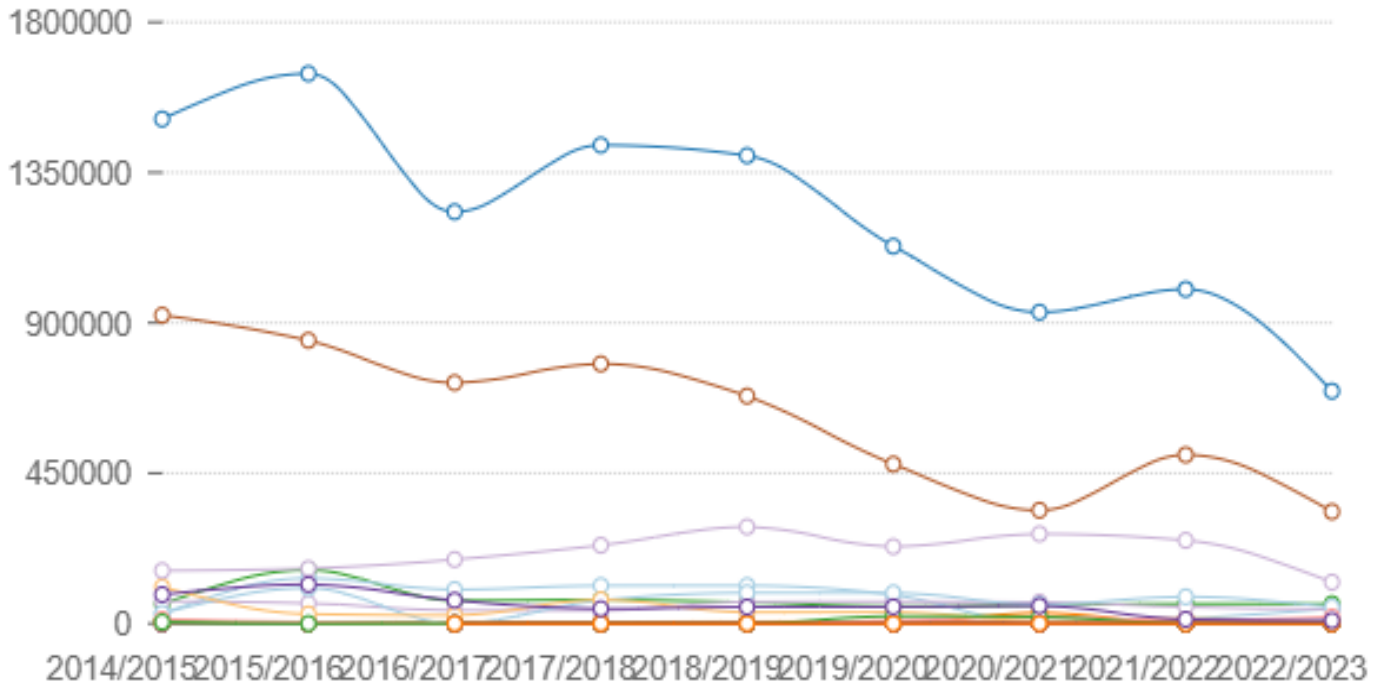

المرجع:

الـجـهـاز المـركـزي لـلـتـعـبـئة العـامـة والإحصاء - المساحات المحصولية والإنتاج النباتي

ملاحظات إحصائية:

لمزيد من التفاصيل الرجوع للنشرة

قد يكون هناك فروقات في التجميع

إجمالي إنتاج البطيخ (مقات) طبقا للمحافظات

- الوادي الجديد - مطروح - شمال سيناء - جنوب سيناء - الأقصر - الفيوم
 - كفر الشيخ - بني سويف - بورسعيد - دمياط - الإسماعيلية - الإجمالي - المنوفية
 - سوهاج - المنيا - السويس - قنا - الشرقية - أسيوط - أسوان - البحيرة
 - الدقهلية - القليوبية - الجيزة - الغربية - القاهرة - الإسكندرية - النوبارية