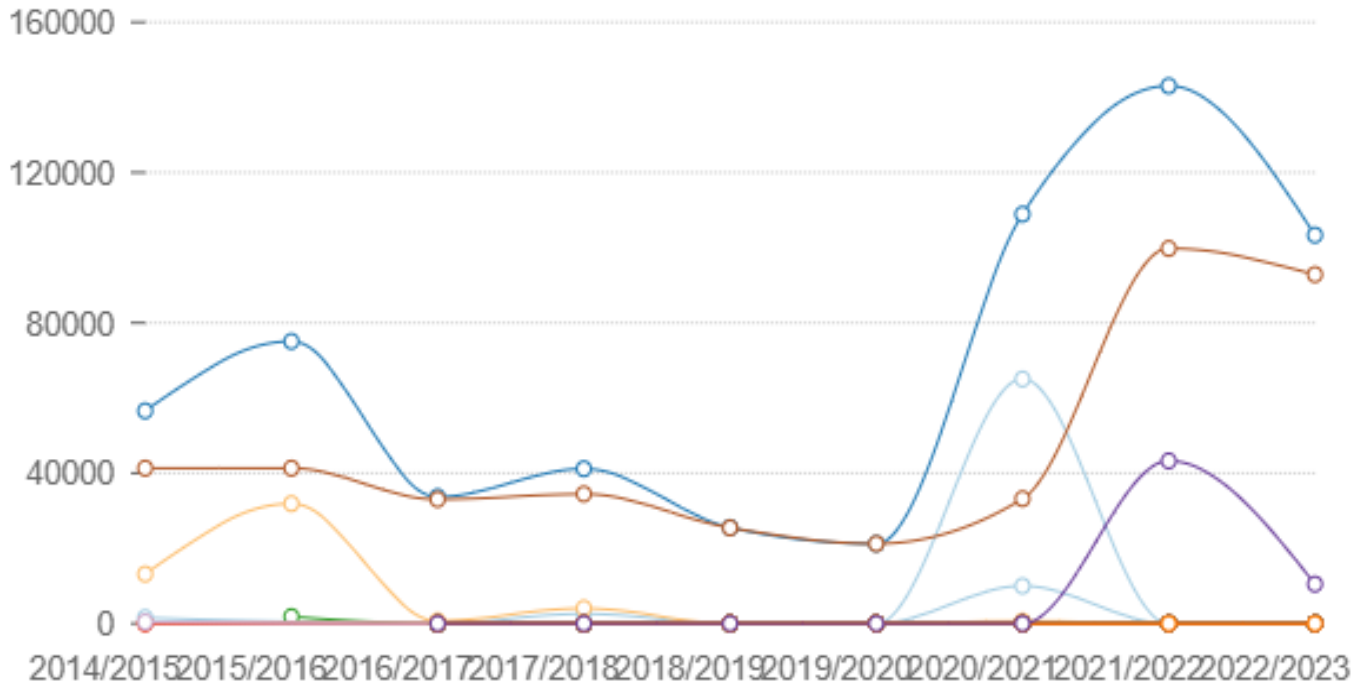

إجمالي إنتاج الشمام (مقات) طبقا للمحافظات

- الوادي الجديد - مطروح - شمال سيناء - جنوب سيناء - الأقصر - الفيوم
 - كفر الشيخ - بني سويف - بورسعيد - دمياط - الإسماعيلية - الإجمالي - المنوفية
 - سوهاج - المنيا - السويس - قنا - الشرقية - أسيوط - أسوان - البحيرة
 - الدقهلية - القليوبية - الجيزة - الغربية - القاهرة - الإسكندرية - النوبارية

المرجع:

الجهـاز المـركـزي للتعبئة العامة والإحصاء - المساحات المحصولية والإنتاج النباتي

ملاحظات إحصائية:

لمزيد من التفاصيل الرجوع للنشرة

قد يكون هناك فروقات في التجميع

إجمالي إنتاج الشهد (مقات) طبقا للمحافظات

- الوادي الجديد - مطروح - شمال سيناء - جنوب سيناء - الأقصر - الفيوم
 - كفر الشيخ - بني سويف - بورسعيد - دمياط - الإسماعيلية - الإجمالي - المنوفية
 - سوهاج - المنيا - السويس - قنا - الشرقية - أسيوط - أسوان - البحيرة
 - الدقهلية - القليوبية - الجيزة - الغربية - القاهرة - الإسكندرية - النوبارية