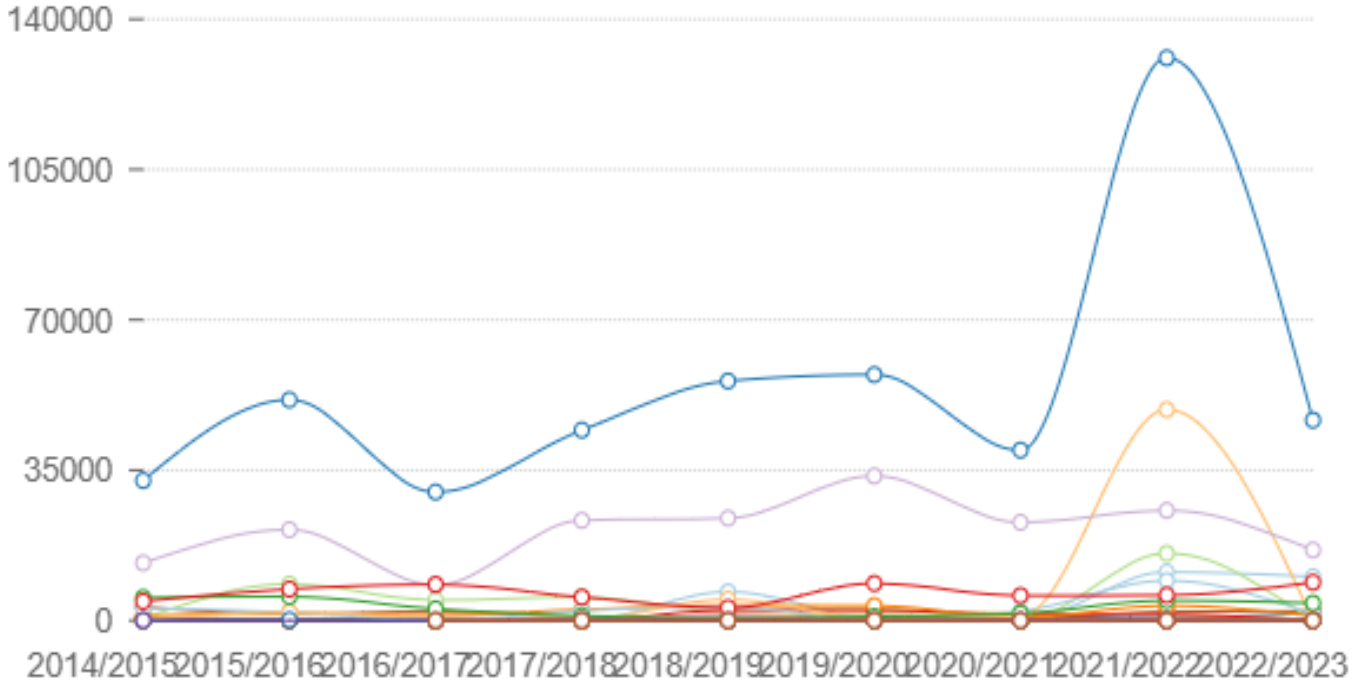

المرجع:

الجهـاز المـركـزي للتعبئة العامة والإحصاء - المساحات المحصولية والإنتاج النباتي

ملاحظات إحصائية:

لمزيد من التفاصيل الرجوع للنشرة

قد يكون هناك فروقات في التجميع

إجمالي إنتاج القثاء (مقات) طبقا للمحافظات

- الوادي الجديد - مطروح - شمال سيناء - جنوب سيناء - الأقصر - الفيوم
 - كفر الشيخ - بني سويف - بورسعيد - دمياط - الإسماعيلية - الإجمالي - المنوفية
 - سوهاج - المنيا - السويس - قنا - الشرقية - أسيوط - أسوان - البحيرة
 - الدقهلية - القليوبية - الجيزة - الغربية - القاهرة - الإسكندرية - النوبارية