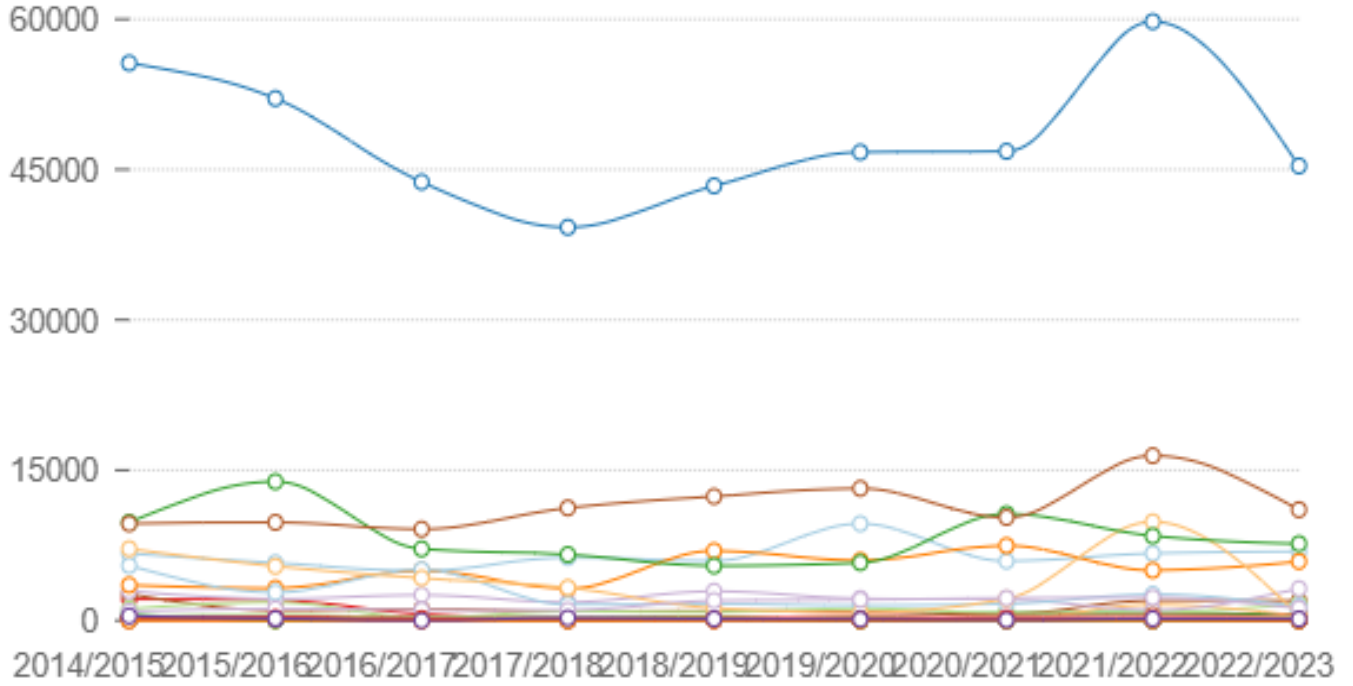

المرجع:

الجهـاز المـركـزي للتعبئة العامة والإحصاء - المساحات المحصولية والإنتاج النباتي

ملاحظات إحصائية:

لمزيد من التفاصيل الرجوع للنشرة

قد يكون هناك فروقات في التجميع

إجمالي مساحة الخيار (مقات) طبقا للمحافظات

- الوادي الجديد - مطروح - شمال سيناء - جنوب سيناء - الأقصر - الفيوم
 - كفر الشيخ - بني سويف - بورسعيد - دمياط - الإسماعيلية - الإجمالي - المنوفية
 - سوهاج - المنيا - السويس - قنا - الشرقية - أسيوط - أسوان - البحيرة
 - الدقهلية - القليوبية - الجيزة - الغربية - القاهرة - الإسكندرية - النوبارية