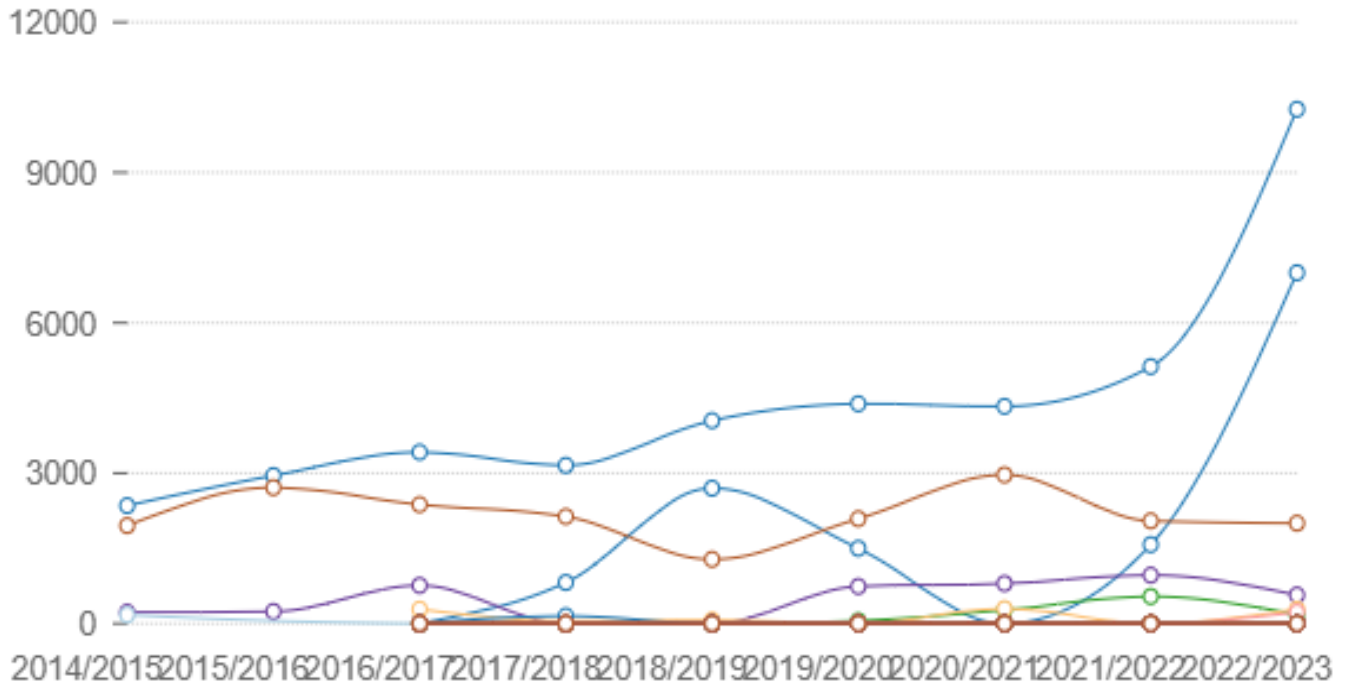

المرجع:

الجهـاز المـركـزي للتـعبئة العامة والإحصاء - المساحات المحصولية والإنتاج النباتي

ملاحظات إحصائية:

لمزيد من التفاصيل الرجوع للنشرة

قد يكون هناك فروقات في التجميع

إجمالي إنتاج القرع العسلي (مقات) طبقا للمحافظات

- الوادي الجديد - مطروح - شمال سيناء - جنوب سيناء - الأقصر - الفيوم
 - كفر الشيخ - بني سويف - بورسعيد - دمياط - الإسماعيلية - الإجمالي - المنوفية
 - سوهاج - المنيا - السويس - قنا - الشرقية - أسيوط - أسوان - البحيرة
 - الدقهلية - القليوبية - الجيزة - الغربية - القاهرة - الأسكندرية - النوبارية