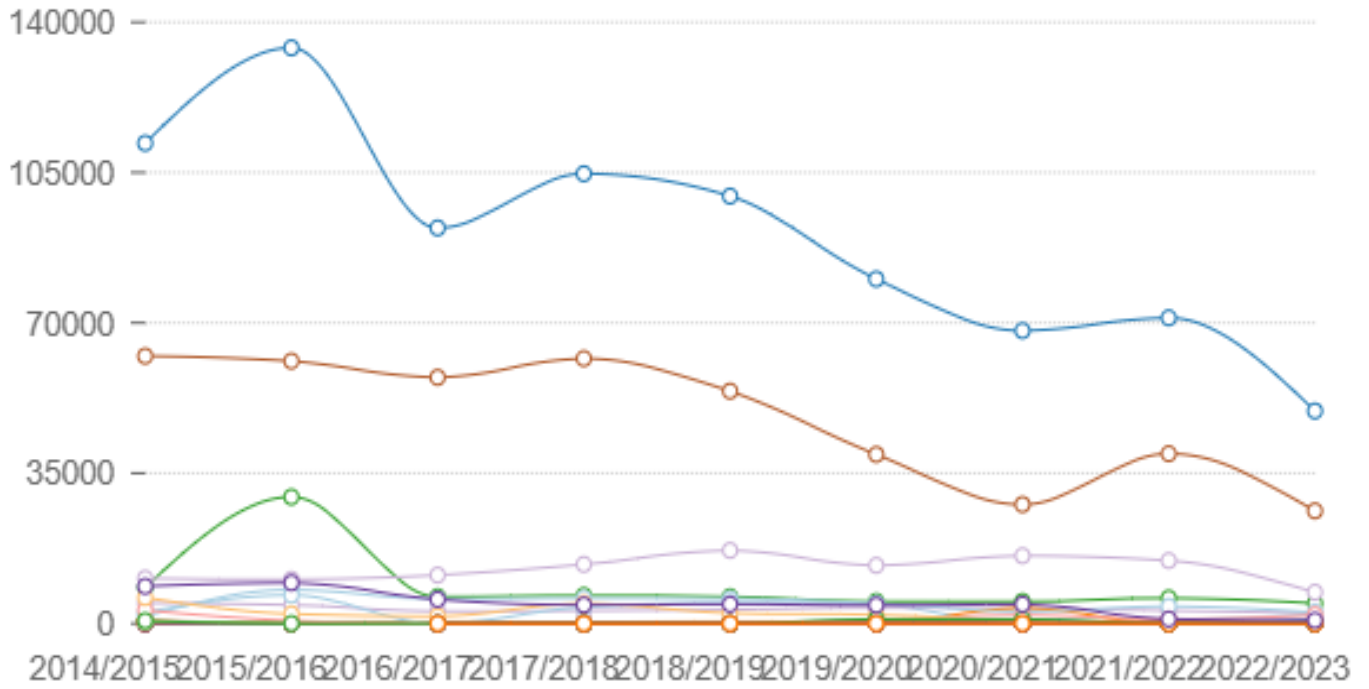

المرجع:

الجهـاز المـركـزي للتـعبئة العامة والإحصاء - المساحات المحصولية والإنتاج النباتي

ملاحظات إحصائية:

لمزيد من التفاصيل الرجوع للنشرة

قد يكون هناك فروقات في التجميع

إجمالي مساحة البطيخ (مقات) طبقا للمحافظات

الوادي الجديد - مطروح - شمال سيناء - جنوب سيناء - الأقصر - الفيوم - كفر الشيخ - بني سويف - بورسعيد - دمياط - الإسماعيلية - الإجمالي - المنوفية - سوهاج - المنيا - السويس - قنا - الشرقية - أسيوط - أسوان - البحيرة - الدقهلية - القليوبية - الجيزة - الغربية - القاهرة - الأسكندرية - النوبارية