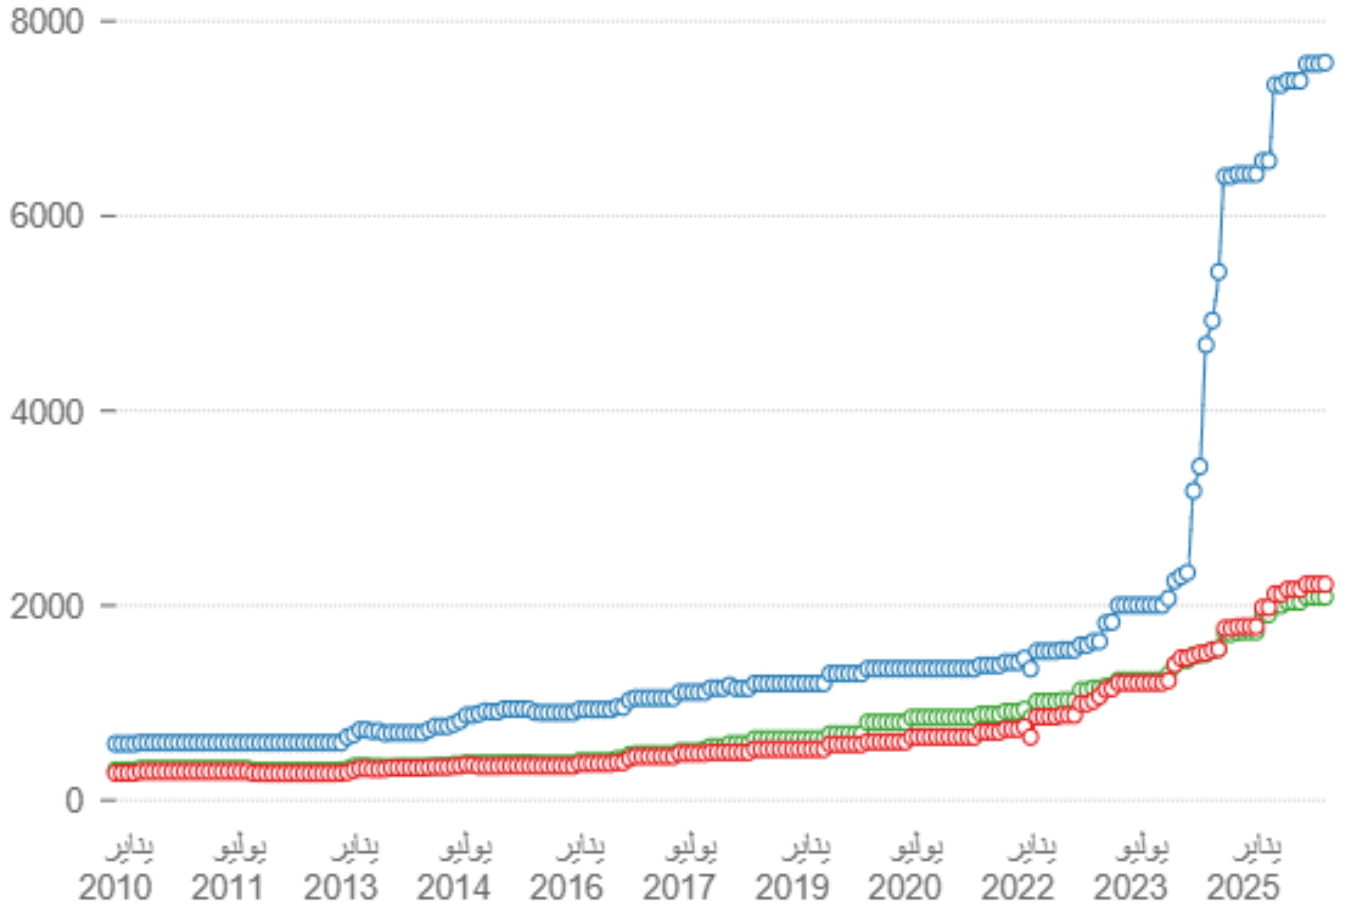

متوسط أسعار التجزئة لكل ألف من الطوب الاسمنتي

مفرغ 12x20x40 سم - مفرغ 6x12x25 سم - مصمت 6x12x25 سم

الوحدة:

الجنية

المرجع:

الفترة النهائية:

الفترة البداية:

الدورية:

شهر

شهر

شهر

شهر

المرجع: الجهاز المركزي للتعبئة العامة والإحصاء - متوسط أسعار التجزئة لأهم مواد البناء

ملاحظات إحصائية:

قد يكون هناك فروقات في التجميع

لمزيد من التفاصيل الرجوع للنشرة