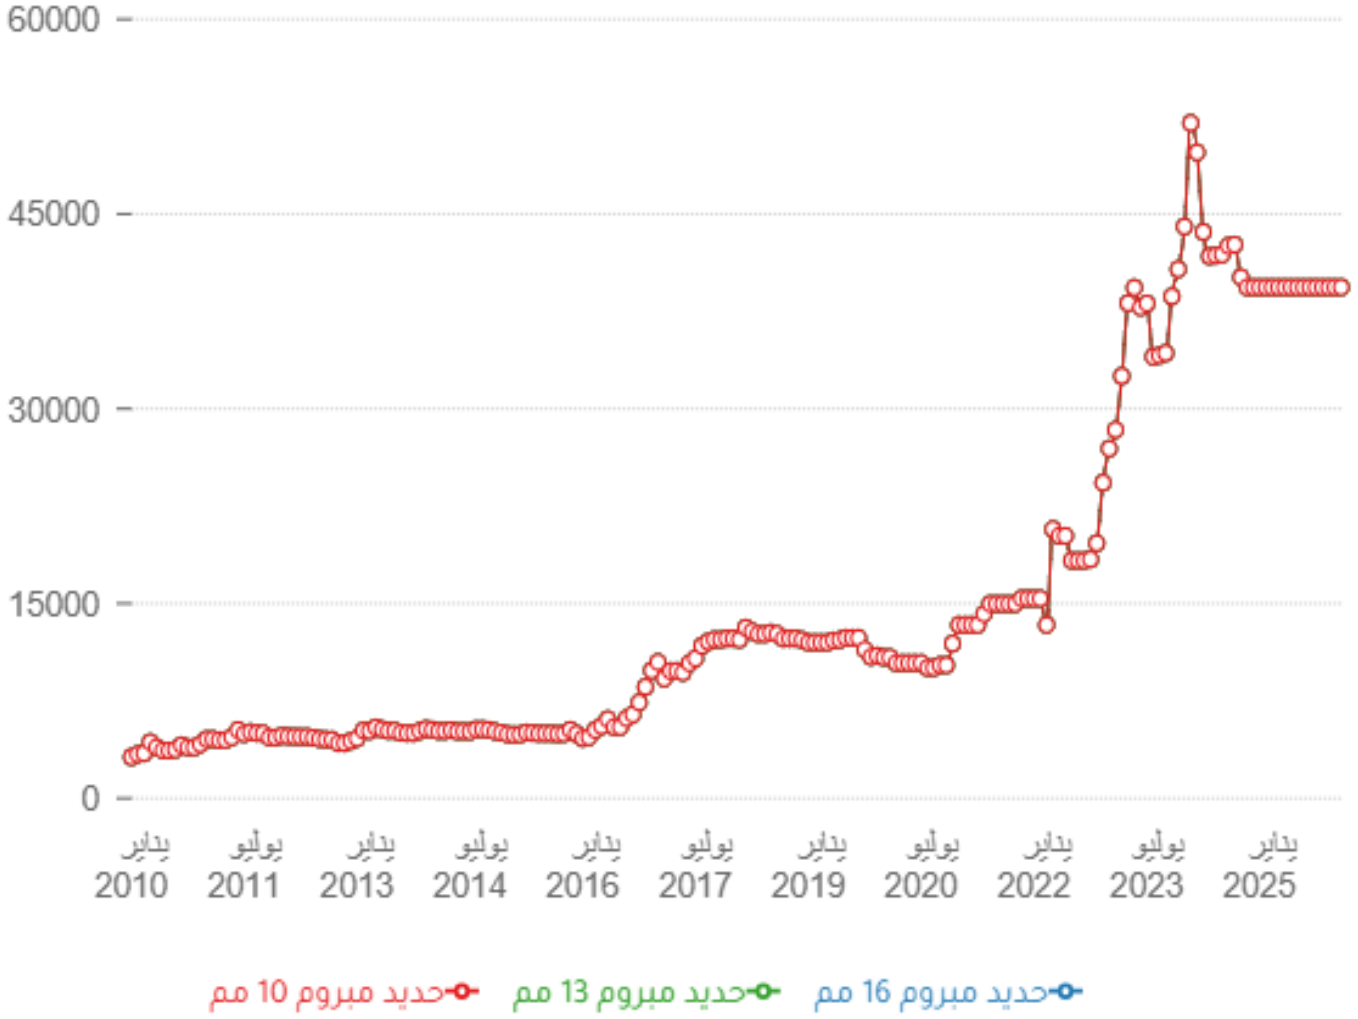

متوسط أسعار التجزئة لطن الحديد

فترة النهاية:

فبراير 2026

فترة البداية:

يناير 2010

الدورية:

شهري

الوحدة: