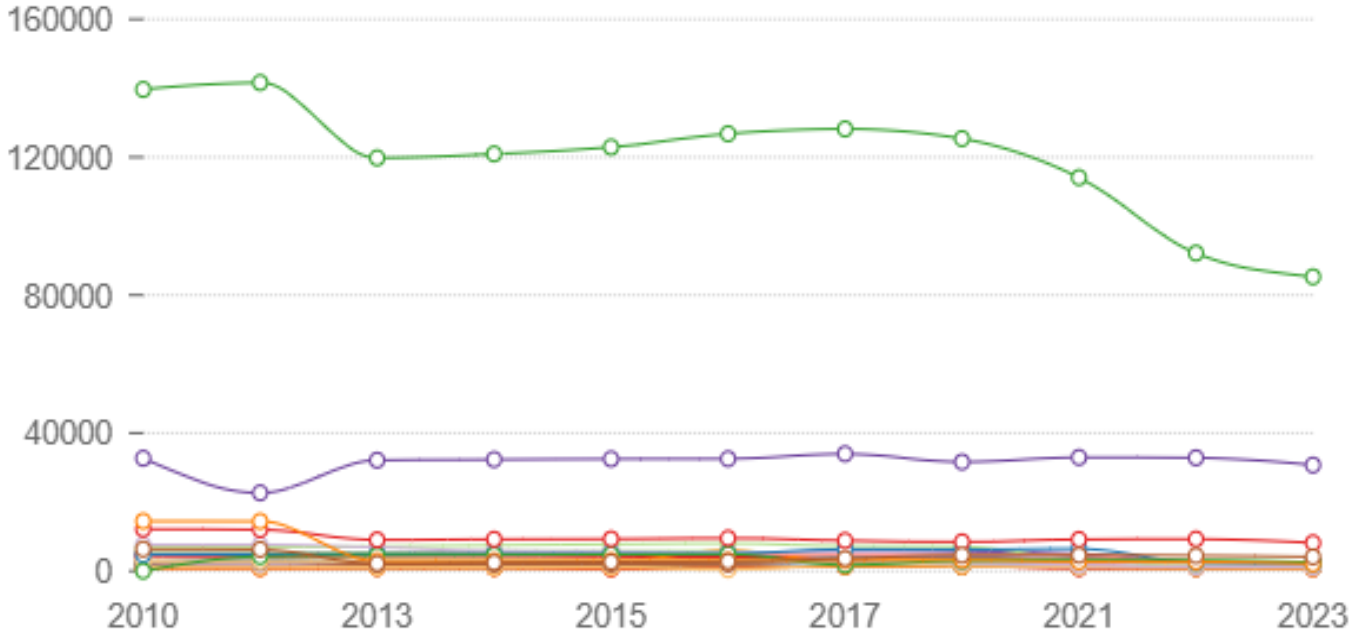

المرجع:

الجهـاز المركزي للتعبئة العامة والإحصاء - حصر المركبات المرخصة

ملاحظات إحصائية:

لمزيد من التفاصيل الرجوع للنشرة

قد يكون هناك فروقات في التجميع

عدد سيارات الخدمة العامة طبقا للمحافظات

الوادي الجديد - مطروح - شمال سيناء - جنوب سيناء - الأقصر - الفيوم - البحر الأحمر - كفر الشيخ - بني سويف - بورسعيد - دمياط - الإسماعيلية - الإجمالي - المنوفية - سوهاج - المنيا - السويس - قنا - الشرقية - أسيوط - أسوان - البحيرة - الدقهلية - القليوبية - الجيزة - الغربية - القاهرة - الأسكندرية

فترة النهاية:

2023

فترة البداية:

2010

الدورية:

سنوي

الوحدة:

عدد