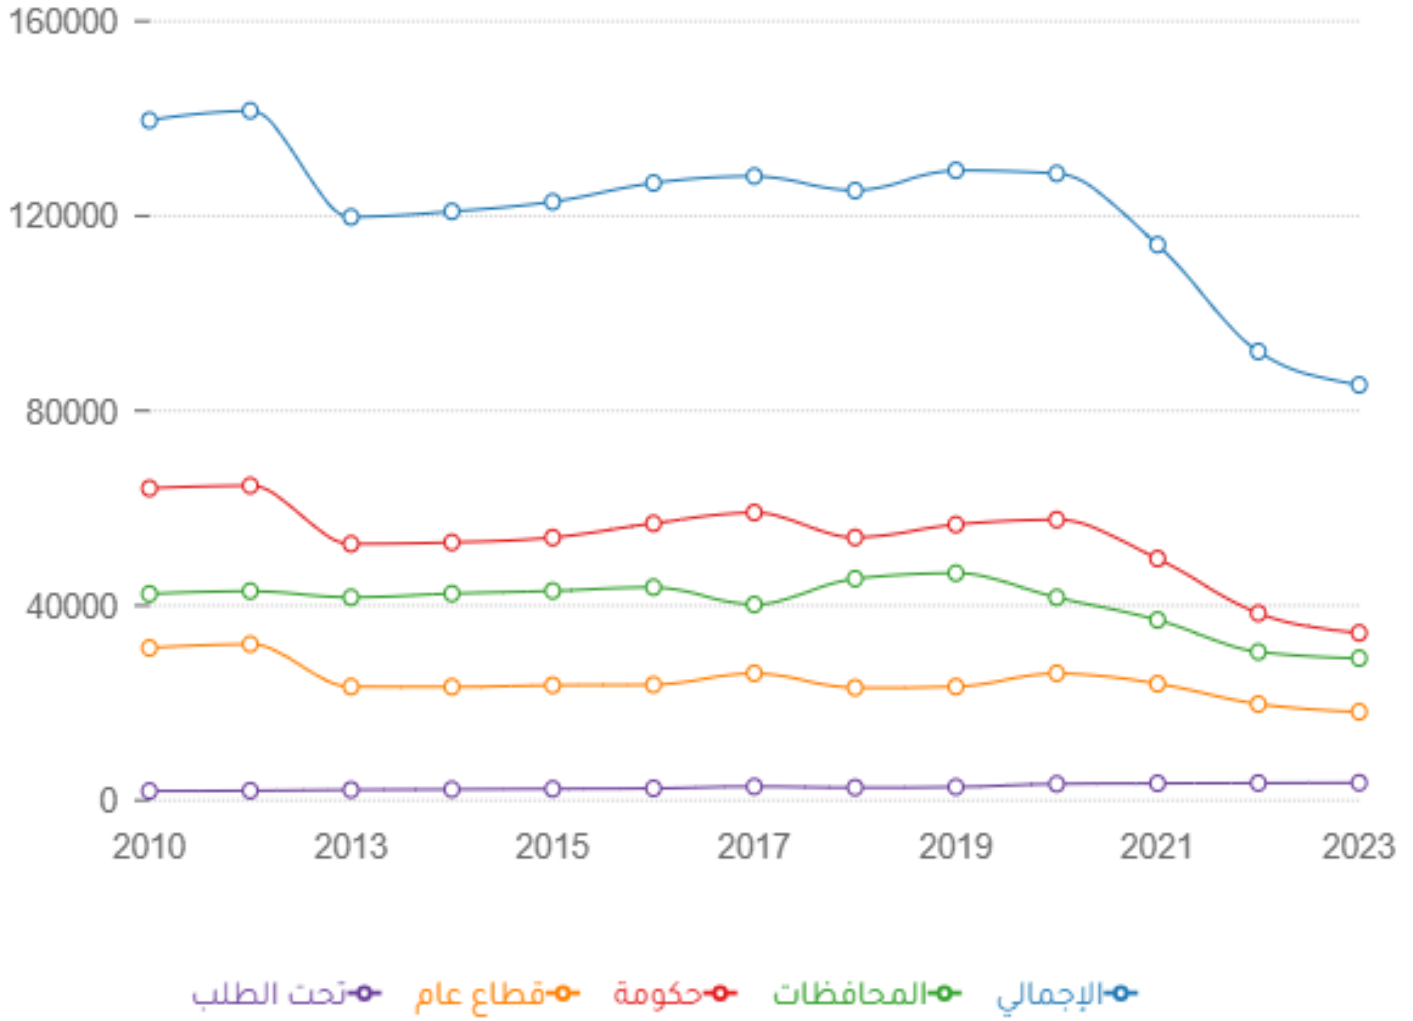

عدد سيارات الخدمة العامة طبقا لنوع الترخيص

فترة النهاية:

2023

فترة البداية:

2010

الدورية:

سنوي

الوحدة:

عدد

المرجع:

الجهـاز المركزي للتعبئة العامة والإحصاء - حصر المركبات المرخصة

ملاحظات إحصائية:

لمزيد من التفاصيل الرجوع للنشرة

قد يكون هناك فروقات في التجميع