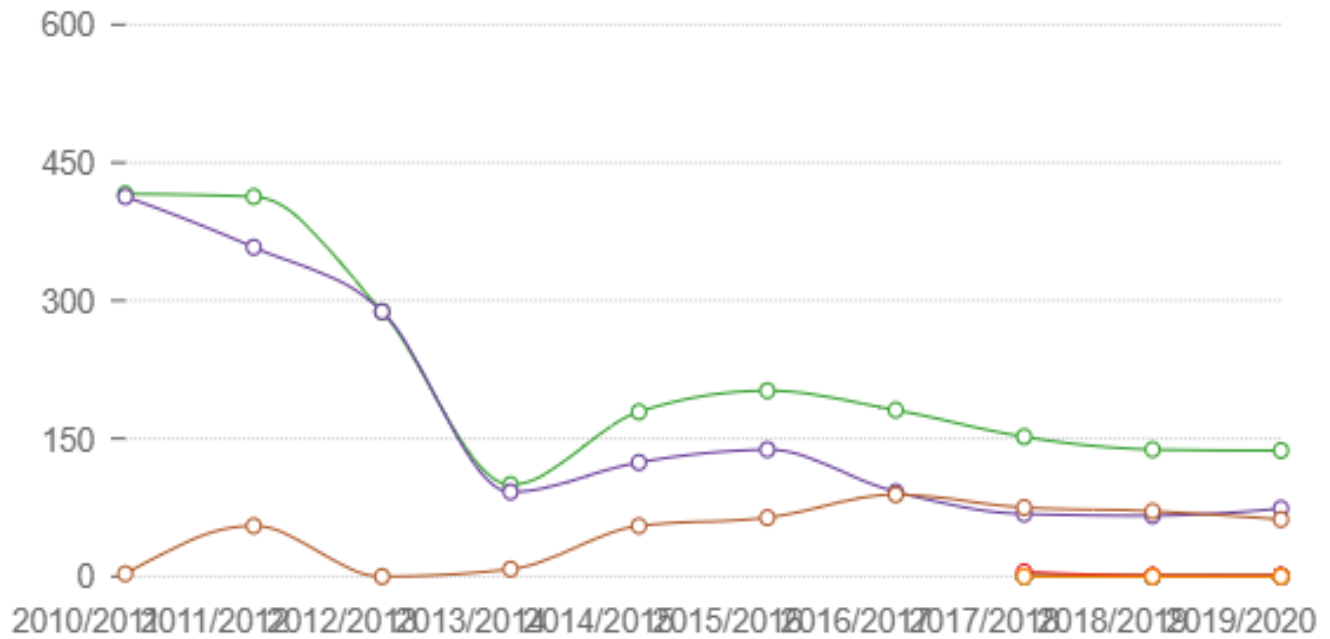

متوسط عدد المشتغلين المؤقتين اناث للمنشآت التجارية وفروعها للقطاع العام / الاعمال العام بتجارة التجزئة طبقا للمحافظات

الوادي الجديد - مطروح - شمال سيناء - جنوب سيناء - الأقصر - الفيوم
البحر الأحمر - كفر الشيخ - بني سويف - بورسعيد - دمياط - الإسماعيلية
الإجمالي - المنوفية - سوهاج - المنيا - السويس - قنا - الشرقية - أسبوط
أسوان - البحيرة - الدقهلية - القليوبية - الجيزة - الغربية - القاهرة

فترة النهاية:

2020

فترة البداية:

2011

الدورية:

سنوي

الوحدة:

عدد