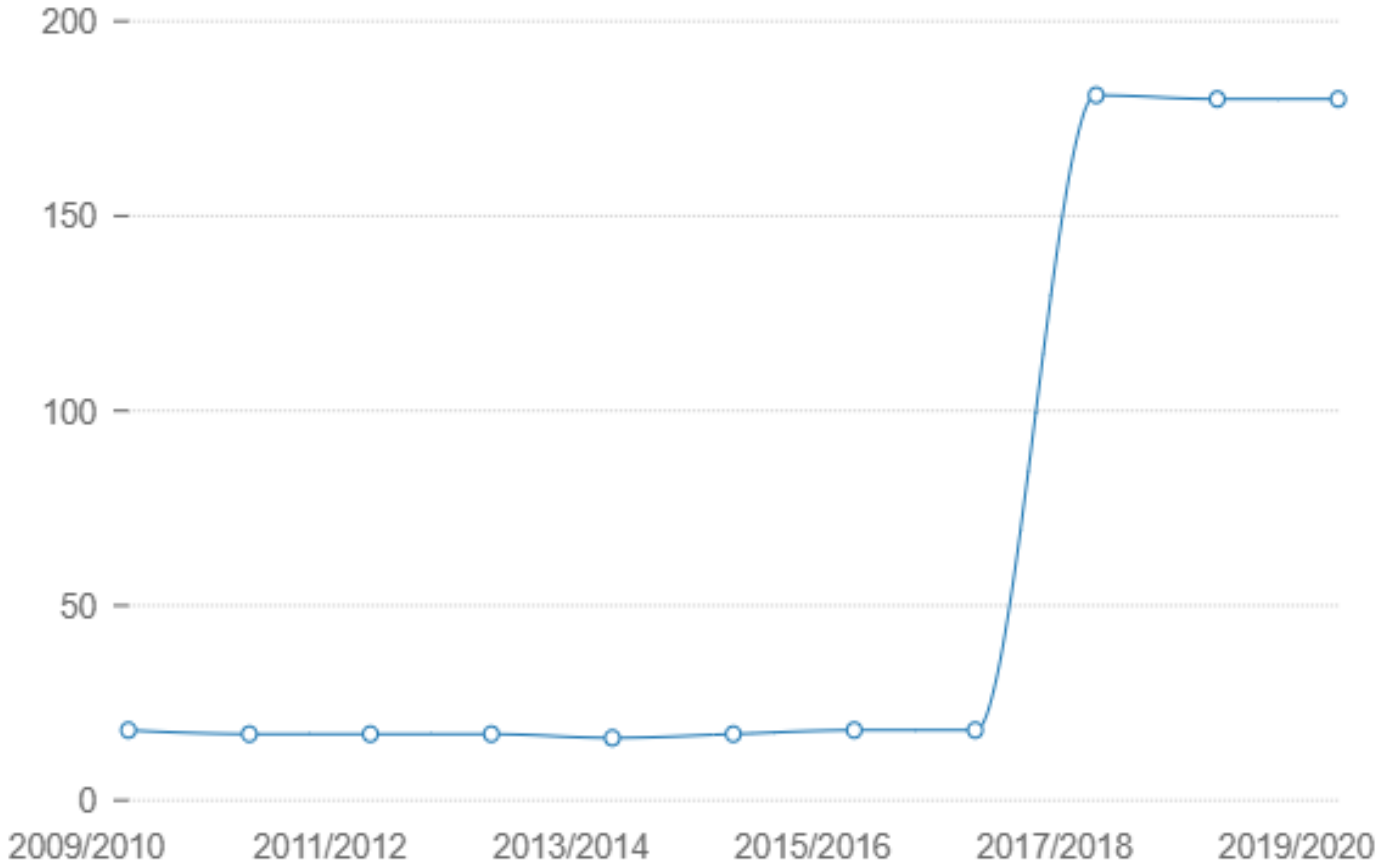

## عدد المنشآت التجارية للقطاع العام\ الأعمال العام بتجارة الجملة

### عدد المنشآت

فترة النهاية:

2020

فترة البداية:

2010

الدورية:

سنوي

الوحدة: