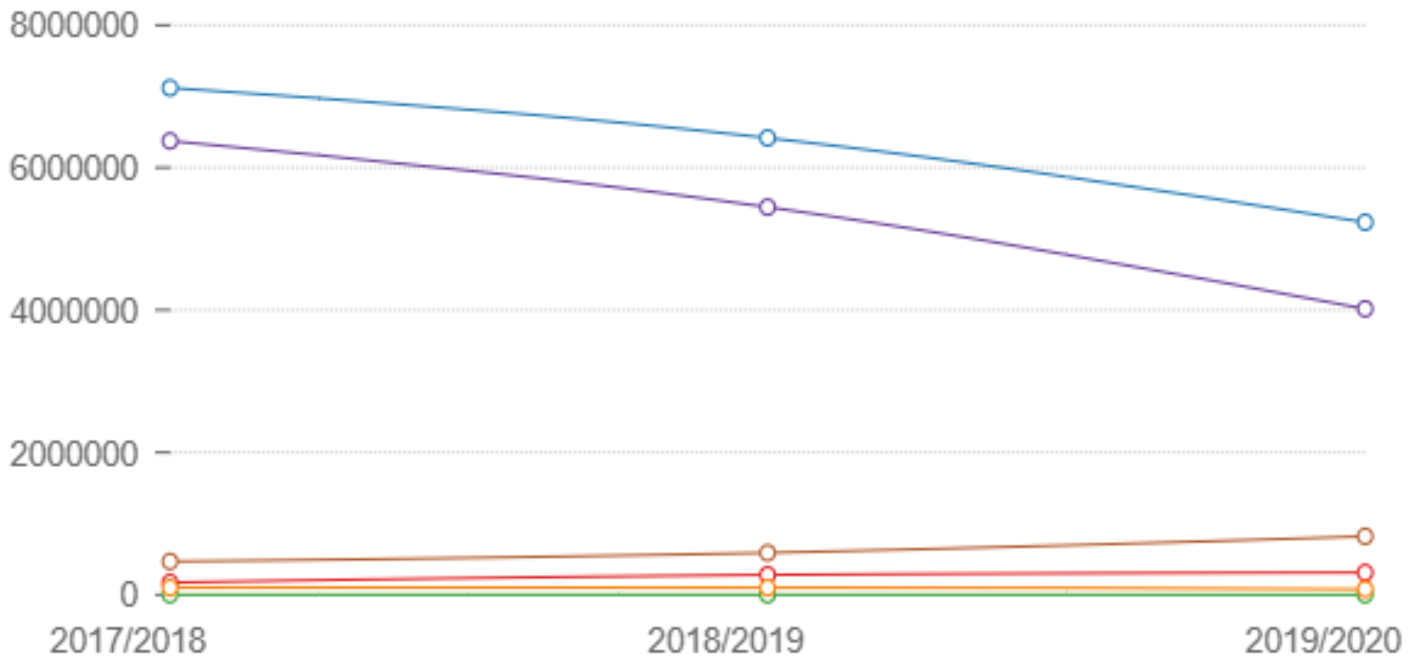

## اجمالي مخزون اخر العام للمنشآت التجارية وفروعها للقطاع العام / الاعمال العام بتجارة التجزئة طبقا للنشاط الاقتصادي

الاجمالي - تجارة المركبات ذات المحركات جملة وتجزئه

تجارة التجزئه في المتاجر غير المتخصصة التي تكون فيها الاغذية او المشروبات او التبغ هي السلع السائدة فيها

تجارة التجزئه الاخرى في المتاجر غير المتخصصة - تجارة التجزئه لوقود المركبات

تجارة التجزئه الاخرى في المتاجر المتخصصة

فترة النهاية:

2020

فترة البداية:

2018

الدورية:

سنوي