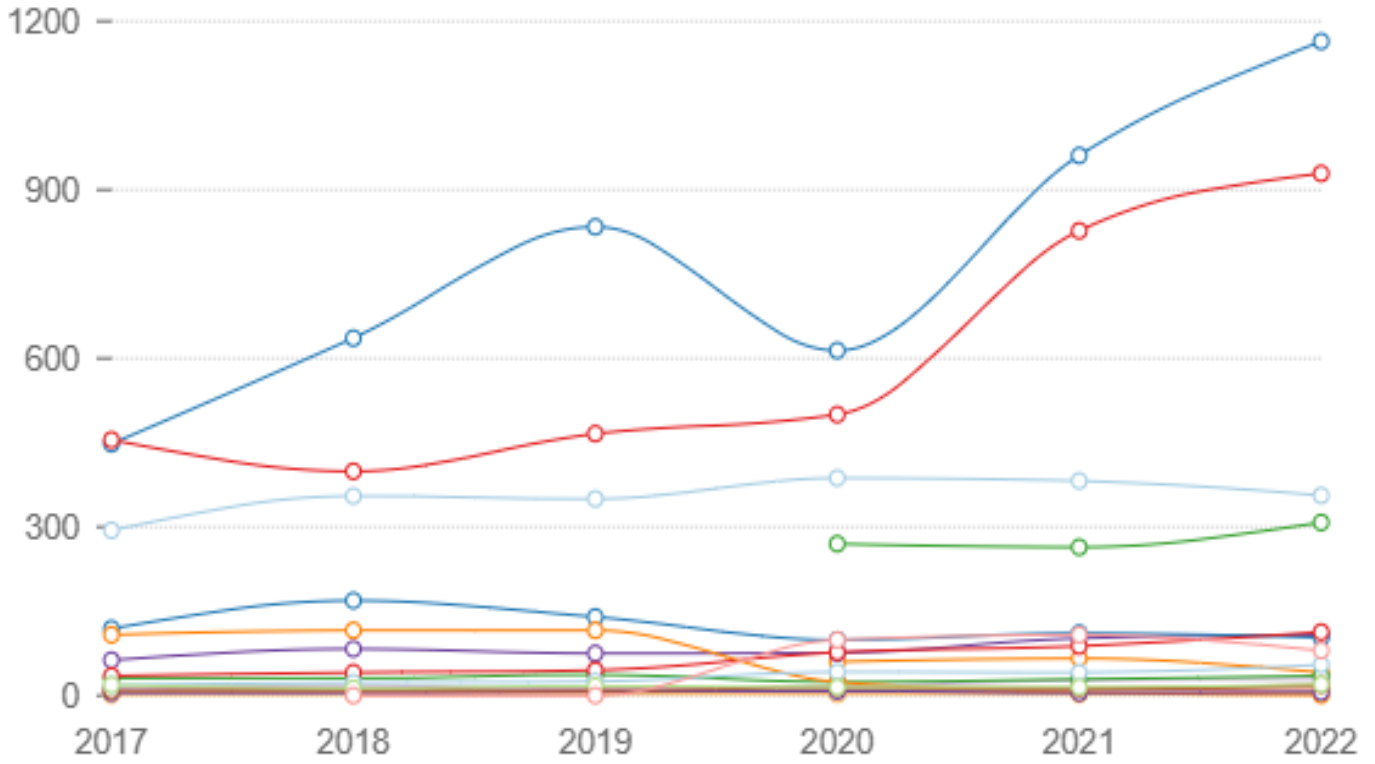

صادرات التجارة البينية مع دول تجمع الكوميسا

ليبيا - تونس - السودان - الصومال - اوغندا - زامبيا - كينيا - سيشيل
 - سوازيلاند - جزر القمر - زيمبابوي - اثيوبيا - موريشيوس - جيبوتي - اريتريا
 - مالوي - بروندي - رواندا - الكونغو - مدغشقر

فترة النهاية:

2022

فترة البداية:

2017

الدورية:

سنوي

الوحدة:

مليون دولار