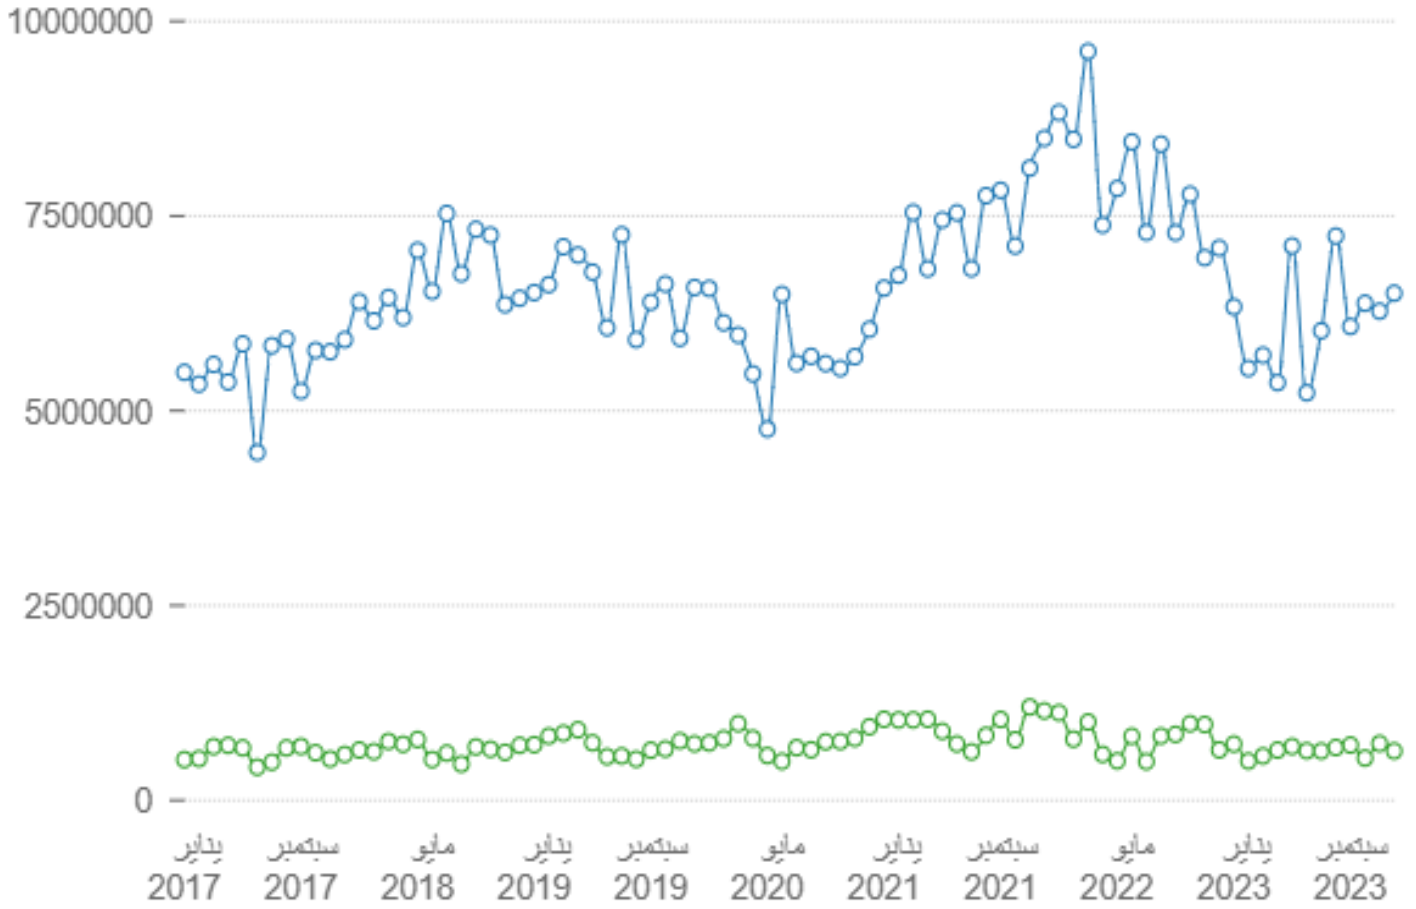

اهم واردات السلع الزراعية

الجملة العمومية للواردات - جملة واردات السلع الزراعية وأهمها

الوحدة:

الف دولار

المرجع:

الجهـاز المـركـزي للتعبئة العامة والإحصاء - التجارة الخارجية (النشرة الشهرية)

المرجع:

ملاحظات إحصائية:

لمزيد من التفاصيل الرجوع للنشرة

قد يكون هناك فروقات في التجميع

الفترة النهائية:

ديسمبر 2023

الفترة البداية:

يناير 2017

الدورية:

شهري