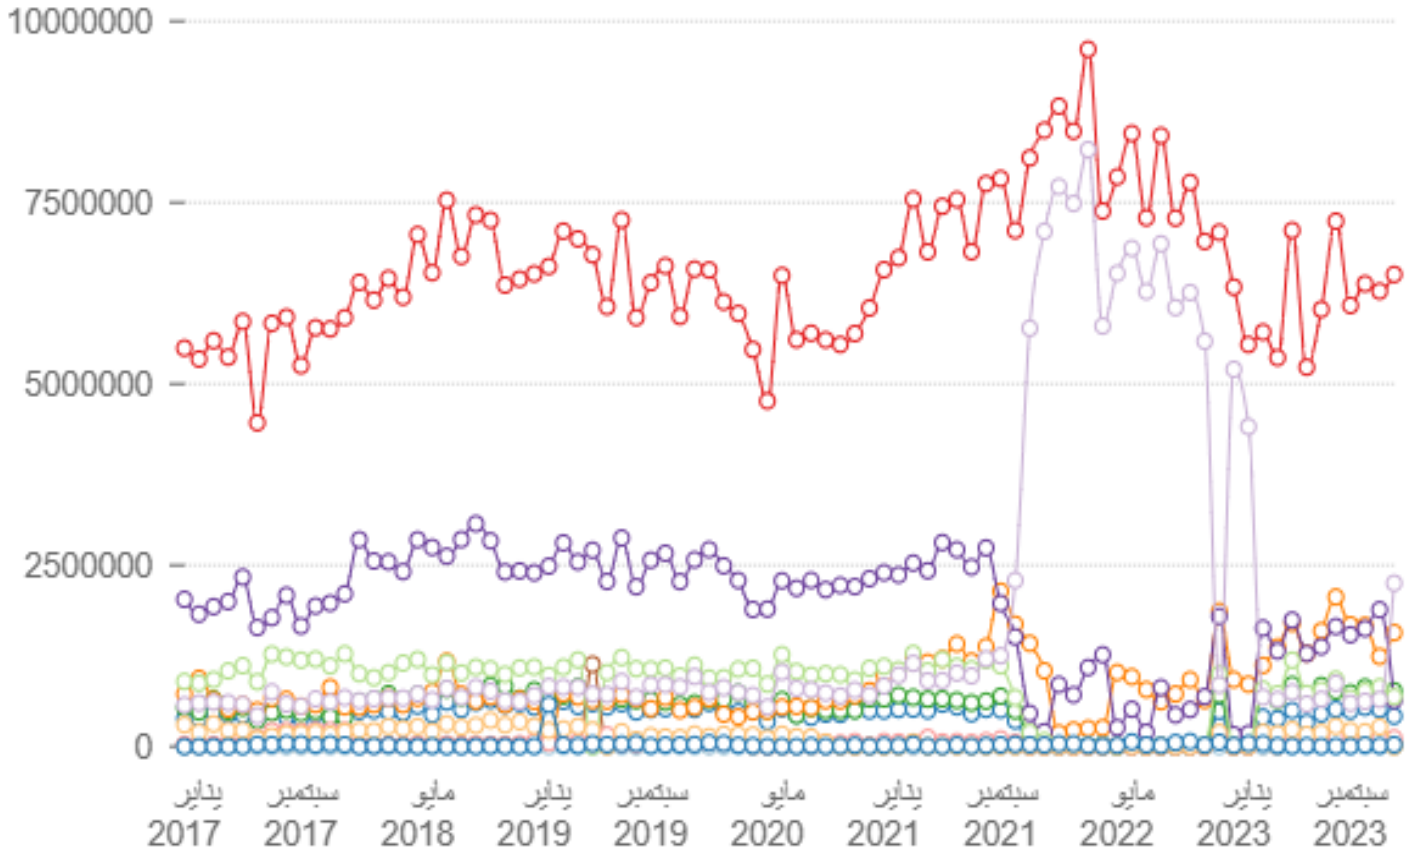

الواردات عن طريق الموانئ

بورسعيد - دمياط - الإجمالي - السويس - الأسكندرية - نويبع - الحدود الغربية - الدخيلة - سفاجا - القصر ومواني البحر الأحمر - المطارات - موانئ أخرى

فترة النهاية:

ديسمبر 2023

فترة البداية:

يناير 2017

الدورية:

شهري

الوحدة:

الف دولار

المرجع:

الجهاز المركزي للتعبئة العامة والإحصاء - التجارة الخارجية (النشرة الشهرية)

ملاحظات إحصائية: