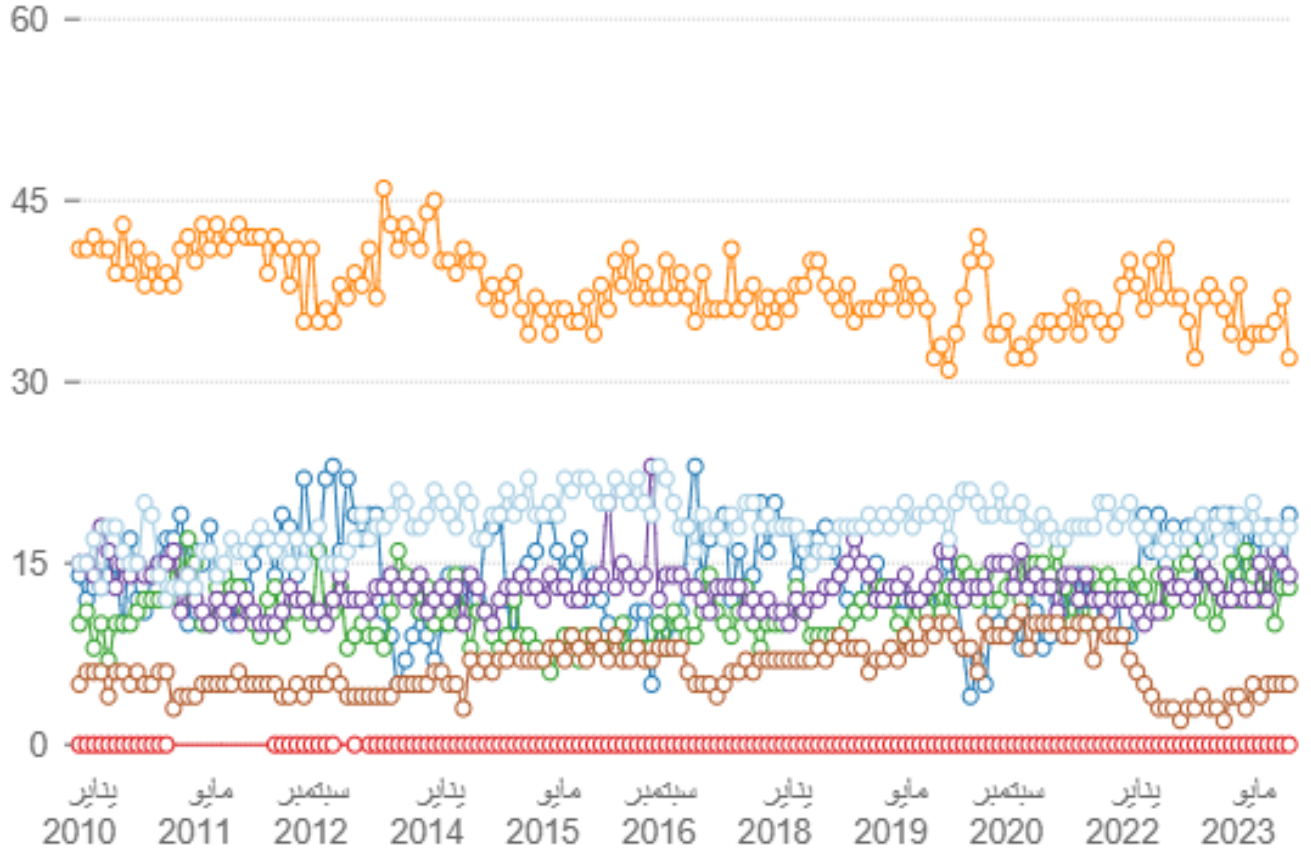

## التوزيع النسبي لحركة التجارة للواردات طبقا لدرجة التصنيع والاستخدام

الوقود - المواد الخام - الطاقة الكهربائية - السلع الوسيطة - السلع الاستثمارية - السلع الاستهلاكية الغير معمرة

الوحدة:

نسبة

المرجع:

الفترة النهائية:

ديسمبر 2023

الفترة البداية:

يناير 2010

الدورية:

شهري

المرجع: الجهاز المركزي للتعبئة العامة والإحصاء - التجارة الخارجية (النشرة الشهرية)

ملاحظات إحصائية:

لمزيد من التفاصيل الرجوع للنشرة