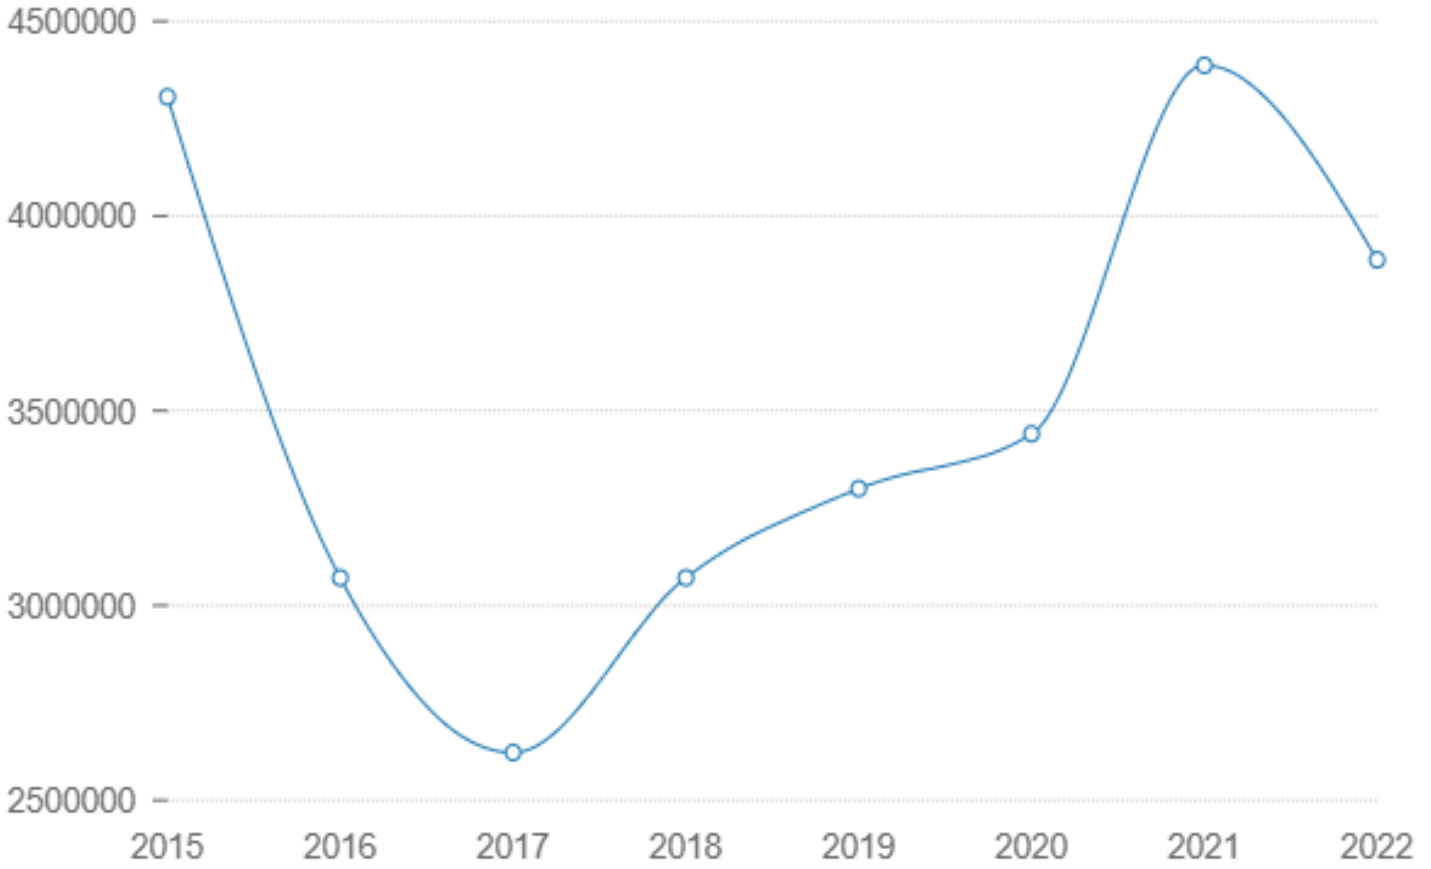

إجمالي قيمة صادرات السلع الغذائية

إجمالي الصادرات الغذائية

فترة النهاية:
2022

فترة البداية:
2015

الدورية:
سنوي

الوحدة:
ألف دولار

المرجع:

الجهـاز المـركـزي للتـعبئة العامة والإحصاء - التجارة الخارجية (النشرة السنوية)