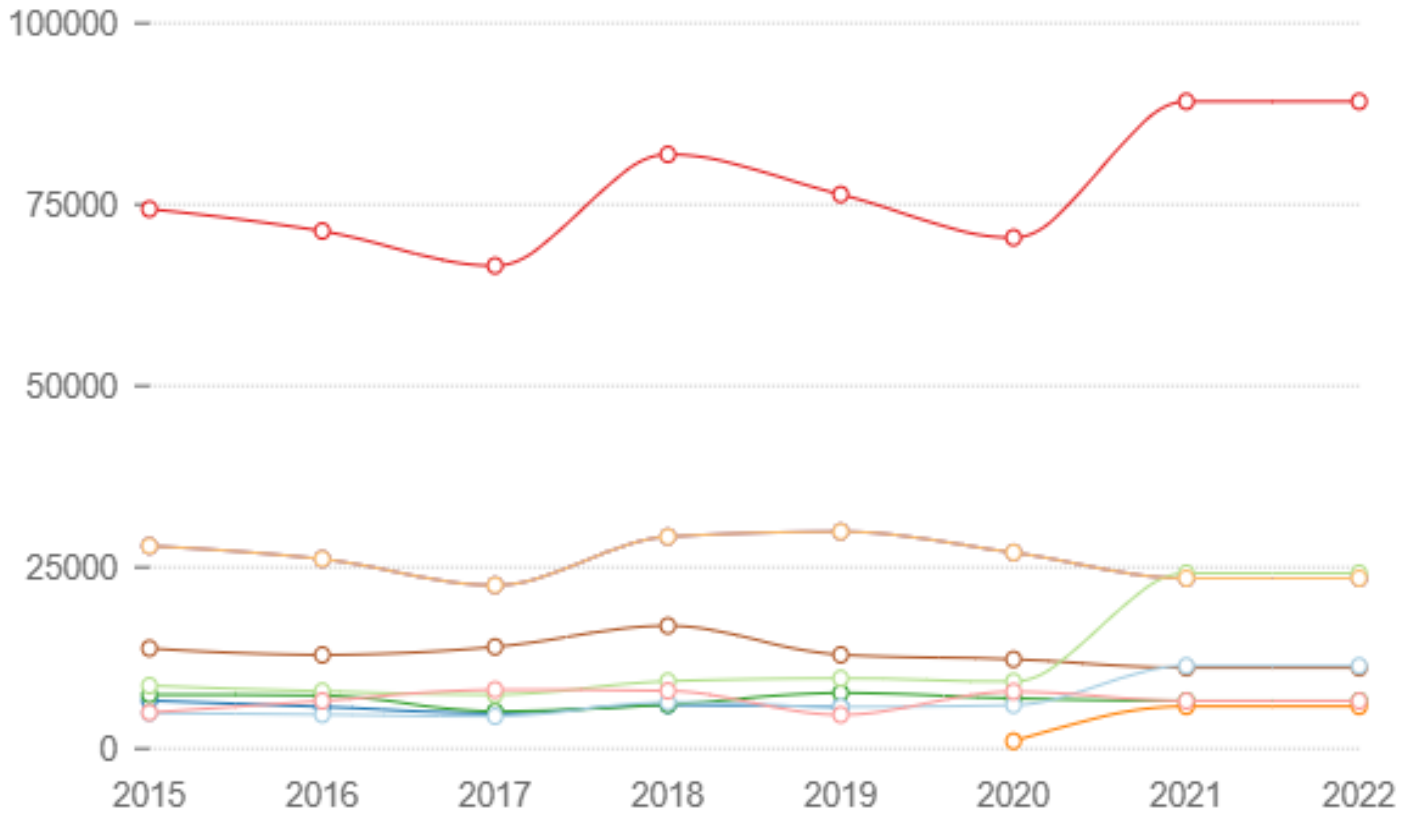

إجمالي قيمة الواردات طبقا للموانئ

بورسعيد - دمياط - الإجمالي - السويس - الإسكندرية - الدخيلة - العين السخنة - مطارات القاهرة - موانئ أخرى - الإسكندرية

فترة النهاية:

2022

فترة البداية:

2015

الدورية:

سنوي

الوحدة:

مليون دولار

المرجع:

الجهاز المركزي للتعبئة العامة والإحصاء - التجارة الخارجية (النشرة السنوية)

ملاحظات إحصائية:

قد يكون هناك فروقات في التجميع

لمزيد من التفاصيل الرجوع للنشرة